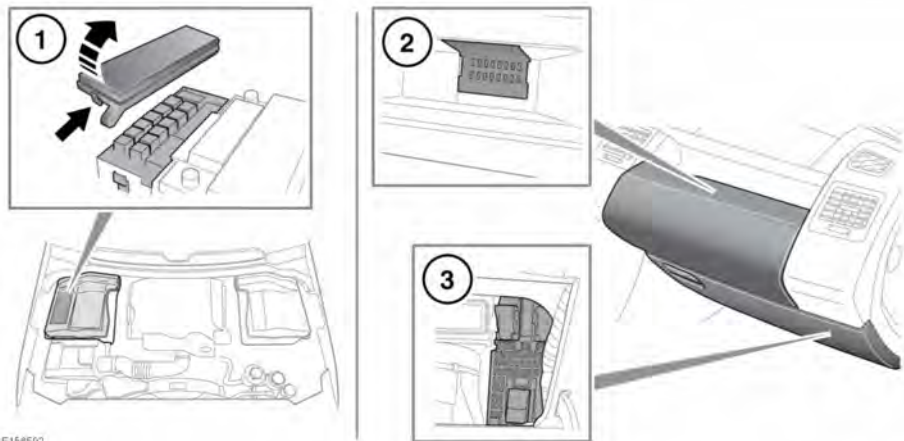

## 保险丝盒位置

E158592

1. 发动机舱保险丝盒。
2. 乘客舱上保险丝盒。
3. 乘客舱下保险丝盒。

要检修乘客舱上保险丝盒，请打开上杂物箱并拆下杂物箱背面的检修板。

检修板后部的标签标明了受保护的电路和保险丝位置。

要检修乘客舱下保险丝盒，请打开下杂物箱然后压缩支撑柱的顶部，并将杂物箱放低到搁脚空间内。

杂物箱后部的一个标签给出了保护电路和保险丝位置。

发动机舱保险丝编号和位置显示在保险丝盒盖内侧。

## 乘客车厢保险丝盒