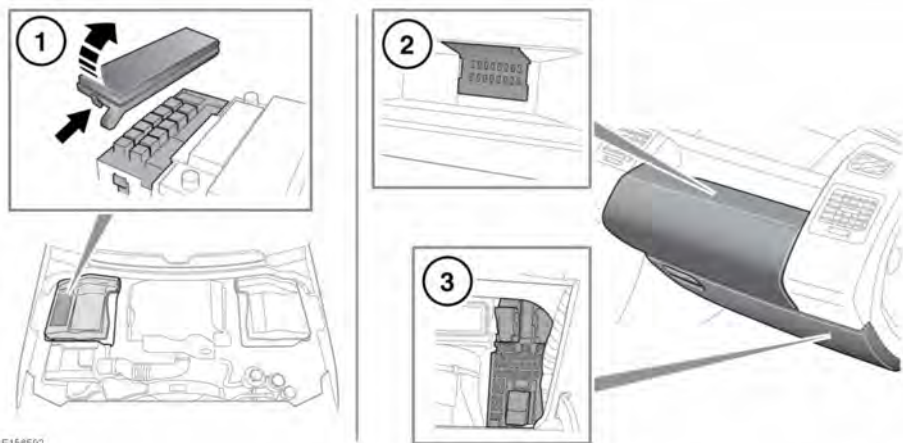

保险丝盒位置

E158592

1. 发动机舱保险丝盒。
2. 乘客舱上保险丝盒。
3. 乘客舱下保险丝盒。

要检修乘客舱上保险丝盒，请打开上杂物箱并拆下杂物箱背面的检修板。

检修板后部的标签标明了受保护的电路和保险丝位置。

要检修乘客舱下保险丝盒，请打开下杂物箱然后压缩支撑柱的顶部，并将杂物箱放低到搁脚空间内。

杂物箱后部的一个标签给出了保护电路和保险丝位置。

发动机舱保险丝编号和位置显示在保险丝盒盖内侧。