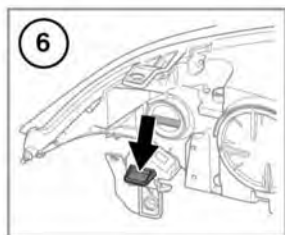

## HEADLAMP REMOVAL

E 15 1040