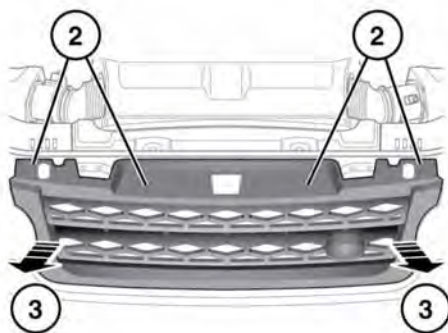

## HEADLAMP REMOVAL

E 15 1040