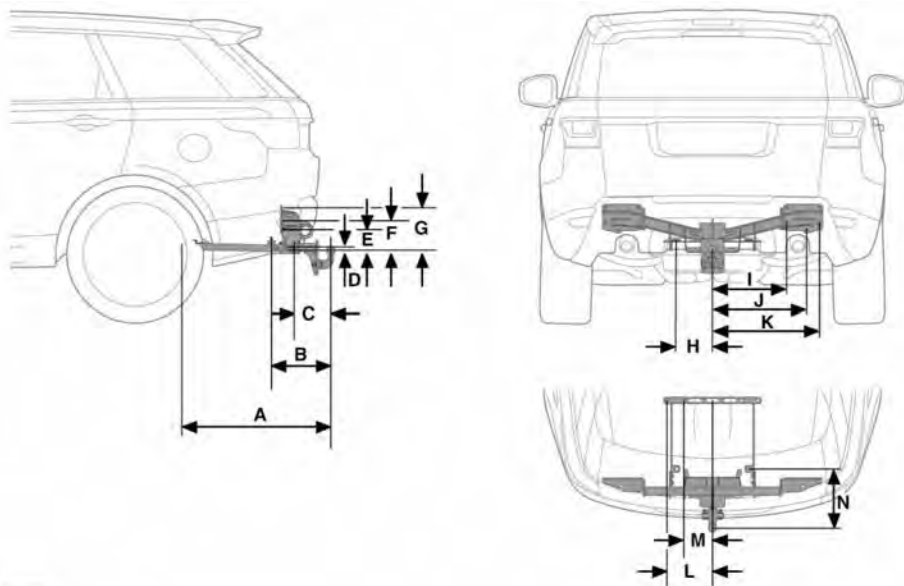

TOW BALL AND MOUNTING POINT DIMENSIONS (Multi-height drop plate)

E1508B4

Dimension	(mm)
A	759
B	351
C	217
D	23
E	119
F	161
G	252
H	213
I	442
J	560
K	637
L	270

Dimension	(mm)
M	170
N	351