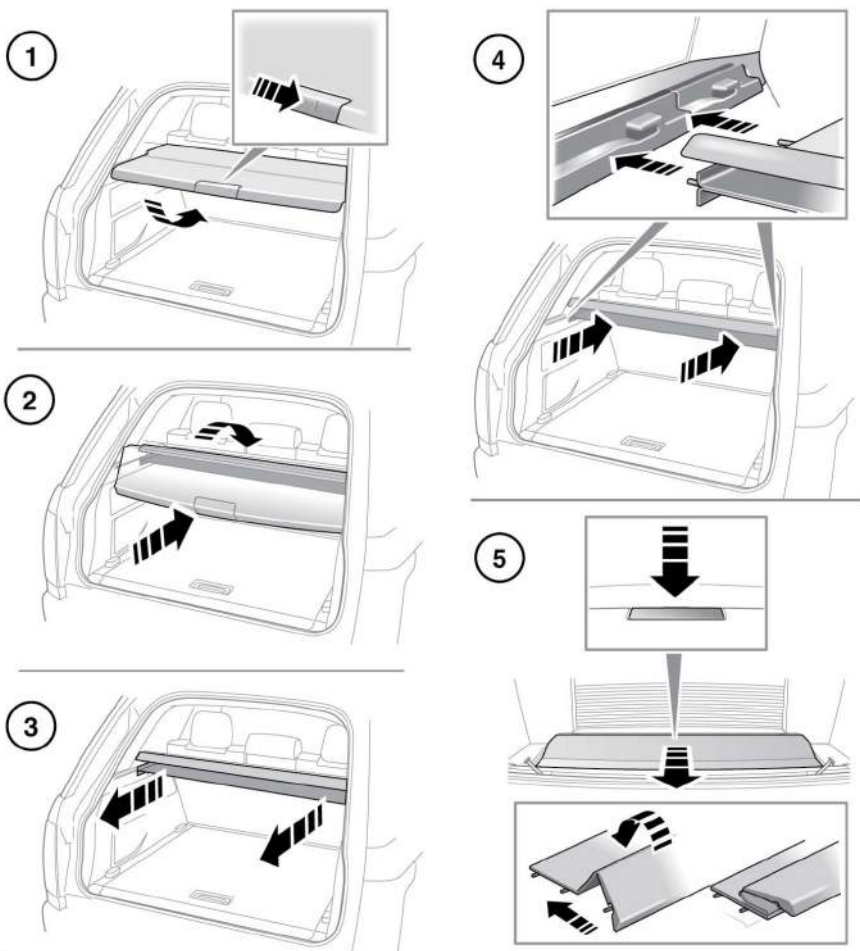

# 负荷承载

## 装载区域护罩

E150944

警告：医疗设备：前部和中间装载区护罩部分的下面各包含一个磁铁。磁铁位于车辆中线的下陷处。磁场可能会干扰起搏器、电震发生器或其他医疗设备。

当位于车内，或处理装载区护罩时，请在起搏器或电震发生器与载货区护罩之间维持至少 15 厘米（6 英寸）间隔。

警告：不要将装载区护罩松散地存放于车辆中。