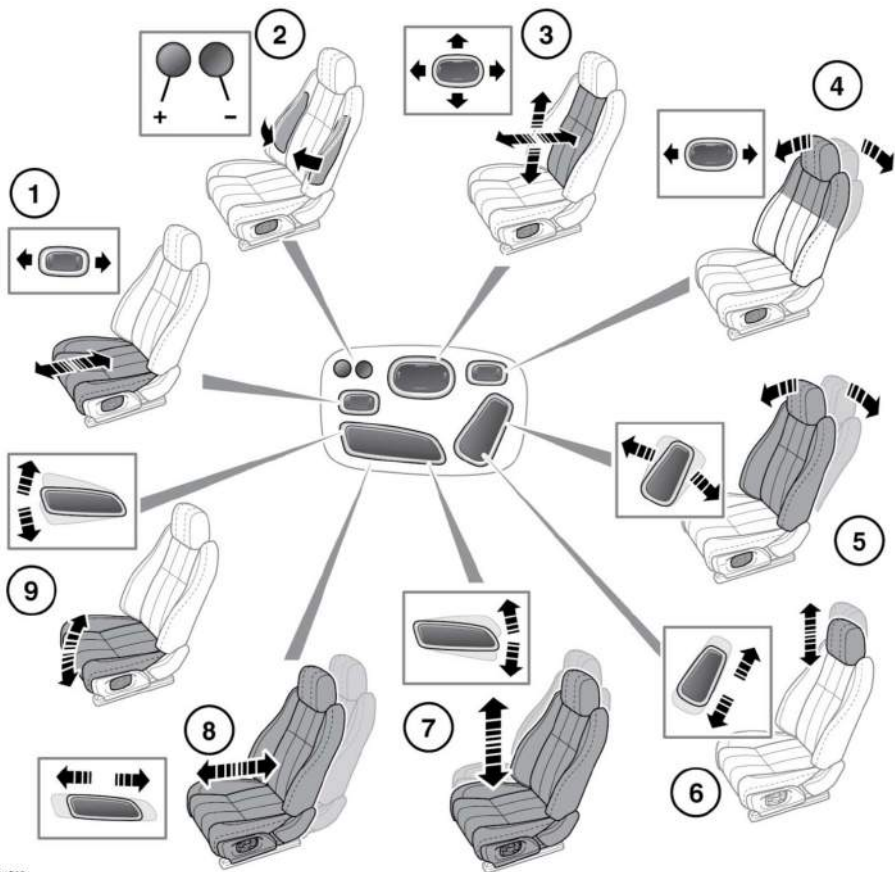

前座椅

电动座椅

E161582

⚠ 否则可导致车辆失控和人身伤害。
否则可能导致车辆失控和人身伤害。

注意：此图介绍所有电动座椅控制装置。
并非所有这些控制按钮均适用于所有座椅。

1. 座垫长度。
2. 支撑垫充气/放气。
3. 腰部支撑。
4. 座椅上部靠背角度。

5. 座椅靠背角度。

6. 头部约束高度。

7. 座椅高度。

8. 前进/后退位置。

9. 座垫倾斜。

前座椅还具有：

- 加热/气候控制（请参阅 64, 气候控制）。