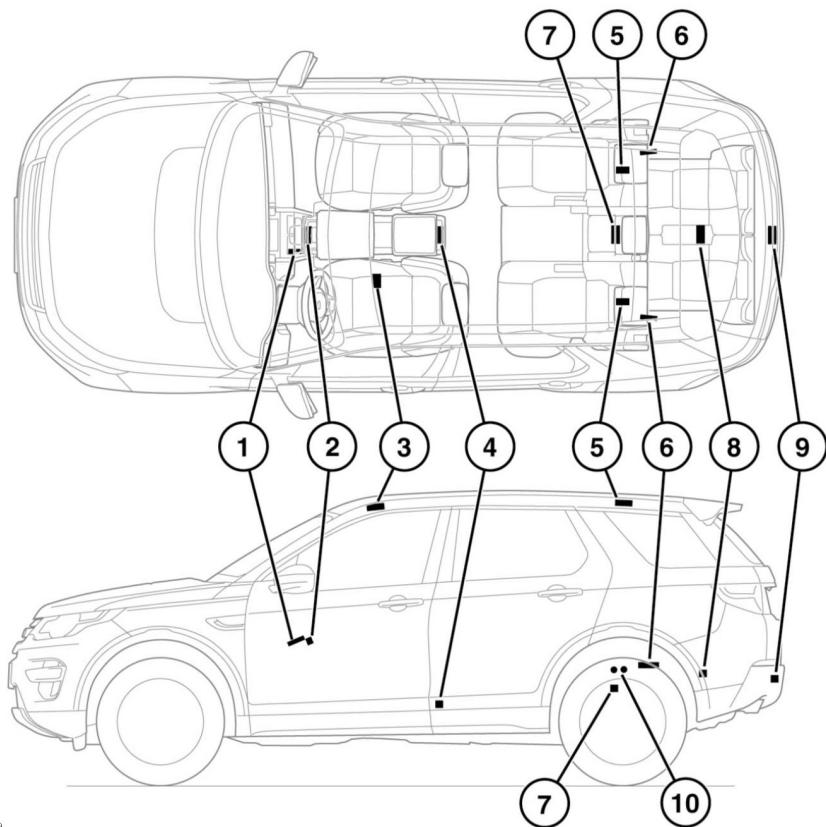

智能钥匙发射器位置

E164439

1. 中央控制台发射器。
2. 中央控制台发射器。
3. 车顶免钥接收器。
4. 中央控制台后部发射器。
5. 载货区发射器。
6. 地板控制台后部发射器（5座车辆）。
7. 地板控制台后部发射器（7座车辆）。
8. 地板控制台后部发射器（7座车辆）。
9. 尾门被动进入接收器。

10. 低频天线。

使用植入式医疗设备的任何人士都应该确保医疗设备距离车辆上安装的任何发射器至少 **22 厘米（8.7 英寸）**。这是为了避免系统与设备之间可能产生干扰。