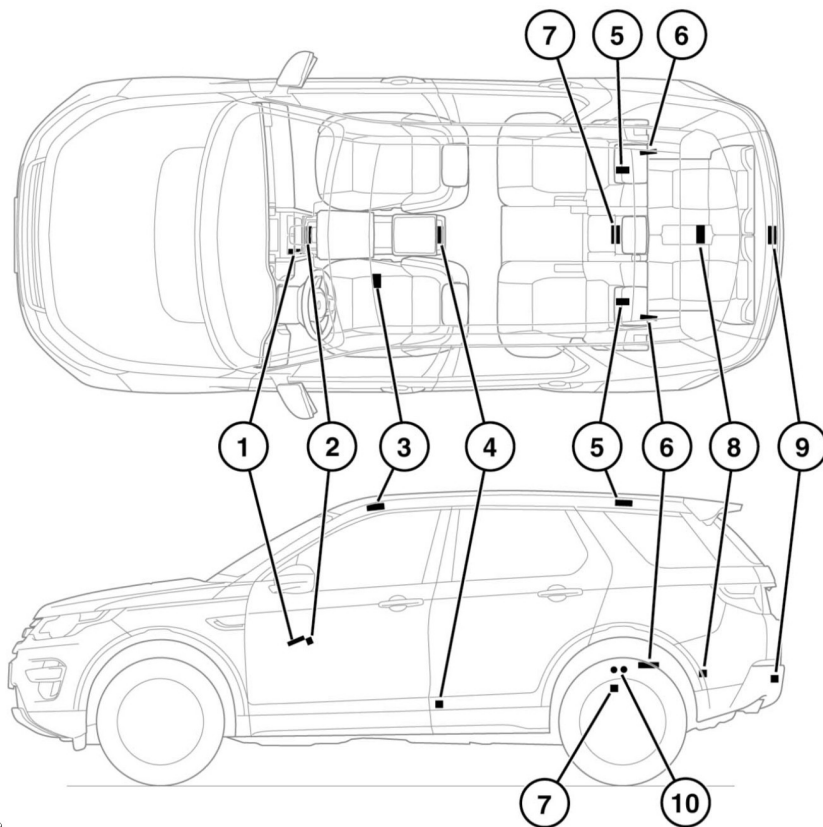

## 智能钥匙发射器位置

E164439

1. 中央控制台发射器。
2. 中央控制台发射器。
3. 车顶免钥接收器。
4. 中央控制台后部发射器。
5. 载货区发射器。
6. 地板控制台后部发射器（5座车辆）。
7. 地板控制台后部发射器（7座车辆）。
8. 地板控制台后部发射器（7座车辆）。
9. 尾门被动进入接收器。

### 10. 低频天线。

使用植入式医疗设备的任何人士都应该确保医疗设备距离车辆上安装的任何发射器至少 **22 厘米（8.7 英寸）**。这是为了避免系统与设备之间可能产生干扰。