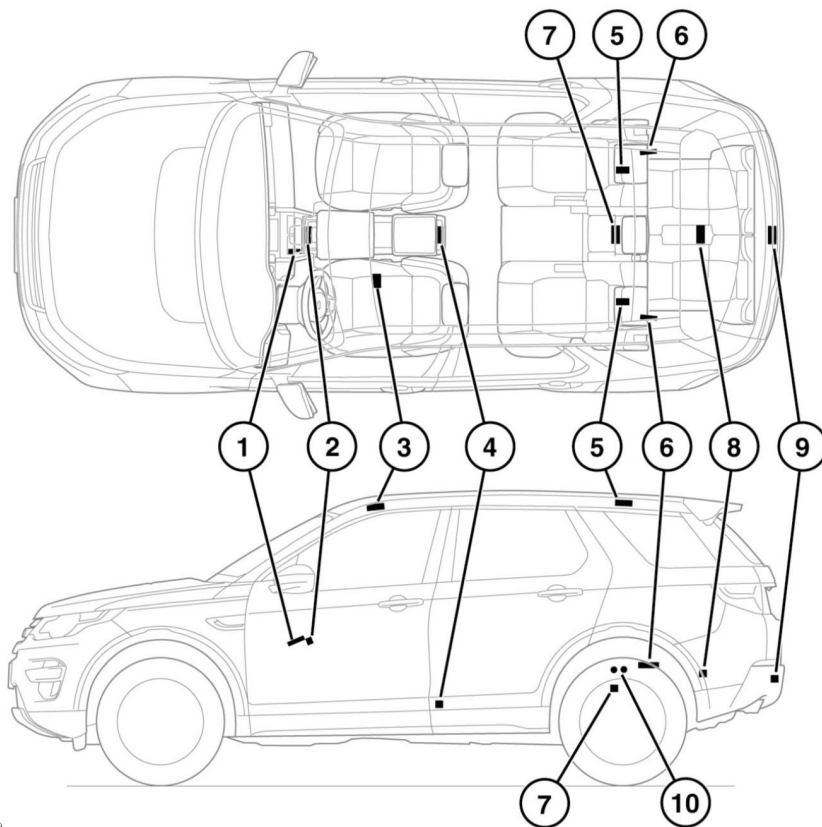

## 智能钥匙发射器位置

E164439

1. 中央控制台发射器。
2. 中央控制台发射器。
3. 车顶免钥接收器。
4. 中央控制台后部发射器。
5. 载货区发射器。
6. 地板控制台后部发射器（5座车辆）。
7. 地板控制台后部发射器（7座车辆）。
8. 地板控制台后部发射器（7座车辆）。
9. 尾门被动进入接收器。

### 10. 低频天线。

使用植入式医疗设备的任何人士都应该确保医疗设备距离车辆上安装的任何发射器至少 **22 厘米（8.7 英寸）**。这是为了避免系统与设备之间可能产生干扰。