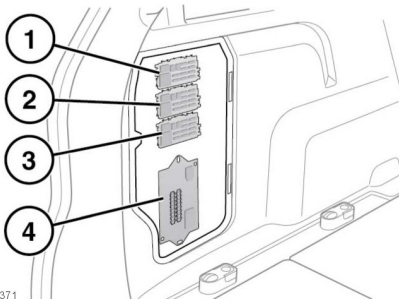

Sicherungen

Sicherungsnummer	Nennwert (A)	Sicherungsfarbe	Geschützte Stromkreise
53	20	Gelb	Zusatzsteckdose – Staufach
54	–	–	–
55	20	Gelb	Zusatzsteckdose – Konsole hinten
56	10	Rot	Zusätzliches Rückhaltesystem (SRS)
57	10	Rot	Innenraumbelichtung
58	–	–	–
59	–	–	–
60	5	Hellbraun	Belegungssensor, Deaktivierungsleuchte Beifahrer-Airbag
61	5	Hellbraun	Startsteuereinheit
62	–	–	–
63	20	Gelb	Zusatzsteckdose – Kofferraum
64	–	–	–
65	–	–	–
66	5	Hellbraun	Diagnose
67	15	Blau	Anhänger
68	–	–	–
69	15	Blau	Automatikgetriebe

KOFFERRAUM-SICHERUNGSKASTEN

E166371

1. Sicherungskasten 1
2. Sicherungskasten 2
3. Sicherungskasten 3
4. Sicherungskasten 4

Sicherungskasten 1

Sicherungsnummer	Nennwert (A)	Sicherungsfarbe	Geschützte Stromkreise
FA1	30	Grün	Allradantrieb (AWD) – Abtrennen und effizienter Antriebsstrang
FA2	15	Blau	Heckscheibenwischerrelais
FA3	5	Hellbraun	Allradantrieb (AWD) – Dynamischer Antriebsstrang
FA4	10	Rot	Telematik-Modul
FA5	20	Gelb	Steuergerät beheizbarer Fahrersitz
FA6	20	Gelb	Steuergerät Sitzheizung hinten (links)
FA7	5	Hellbraun	Wade Sensing-Steuergerät
FA8	–	–	–
FA9	–	–	–
FA10	20	Gelb	HEVAC-Regelung hinten
FA11	30	Rosa	Anhänger
FA12	–	–	–

Sicherungskasten 2

Sicherungsnummer	Nennwert (A)	Sicherungsfarbe	Geschützte Stromkreise
FB1	–	–	–
FB2	–	–	–
FB3	10	Rot	Instrumentengruppe
FB4	5	Hellbraun	Gateway-Steuergerät
FB5	5	Hellbraun	Steuergerät Fernlichtautomatik (AHBCM)
FB6	5	Hellbraun	Nahbereichskamera oder Rückfahrkamera
FB7	5	Hellbraun	BSM-System (Totwinkel-Assistent)
FB8	10	Rot	Head-Up-Display
FB9	–	–	–
FB10	–	–	–
FB11	–	–	–
FB12	20	Gelb	Verstärker – Audiosystem

Sicherungskasten 4

Sicherungsnummer	Nennwert (A)	Sicherungsfarbe	Geschützte Stromkreise
1	15	Blau	Touchscreen, integriertes Bedienfeld vorn
2	10	Rot	Verstärker – Audiosystem
3	10	Rot	Heckklappe mit Gestensteuerung
4	10	Rot	Navigation, TV-Tuner, Audio/Video-Schnittstelle
5	15	Blau	Audio-Haupteinheit
6	15	Blau	Stellglieder Rücksitz
7	–	–	–
8	–	–	–
9	–	–	–
10	–	–	–
11	–	–	–
12	–	–	–