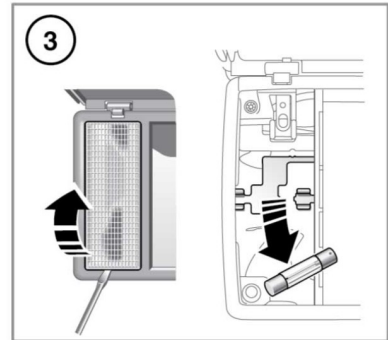

## ЗАМЕНА ЛАМП ОСВЕЩЕНИЯ САЛОНА

E155592

Выполните действия, показанные на иллюстрациях. Вставьте новую лампу и установите детали на место.

1. Лампы подсветки ниш для ног, подсветки выхода и багажного отделения.