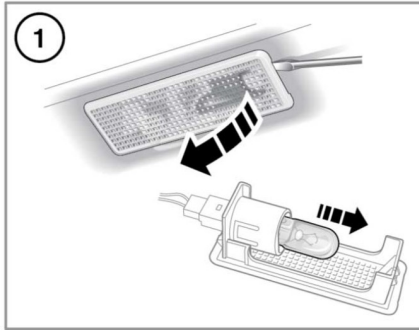

## ЗАМЕНА ЛАМП ОСВЕЩЕНИЯ САЛОНА

E155592

Выполните действия, показанные на иллюстрациях. Вставьте новую лампу и установите детали на место.

1. Лампы подсветки ниш для ног, подсветки выхода и багажного отделения.