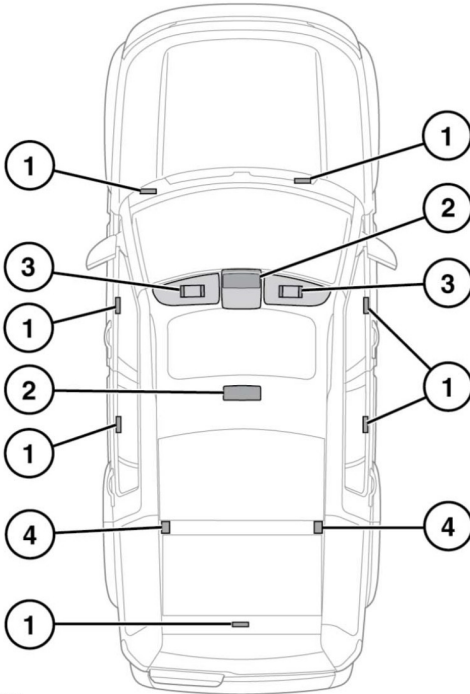

## ЗАМЕНА ЛАМП ОСВЕЩЕНИЯ САЛОНА

E155592

Выполните действия, показанные на иллюстрациях. Вставьте новую лампу и установите детали на место.

1. Лампы подсветки ниш для ног, подсветки выхода и багажного отделения.