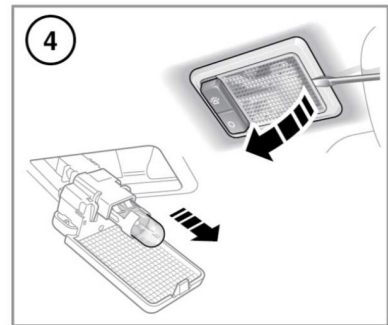

## ЗАМЕНА ЛАМП ОСВЕЩЕНИЯ САЛОНА

E155592

Выполните действия, показанные на иллюстрациях. Вставьте новую лампу и установите детали на место.

1. Лампы подсветки ниш для ног, подсветки выхода и багажного отделения.