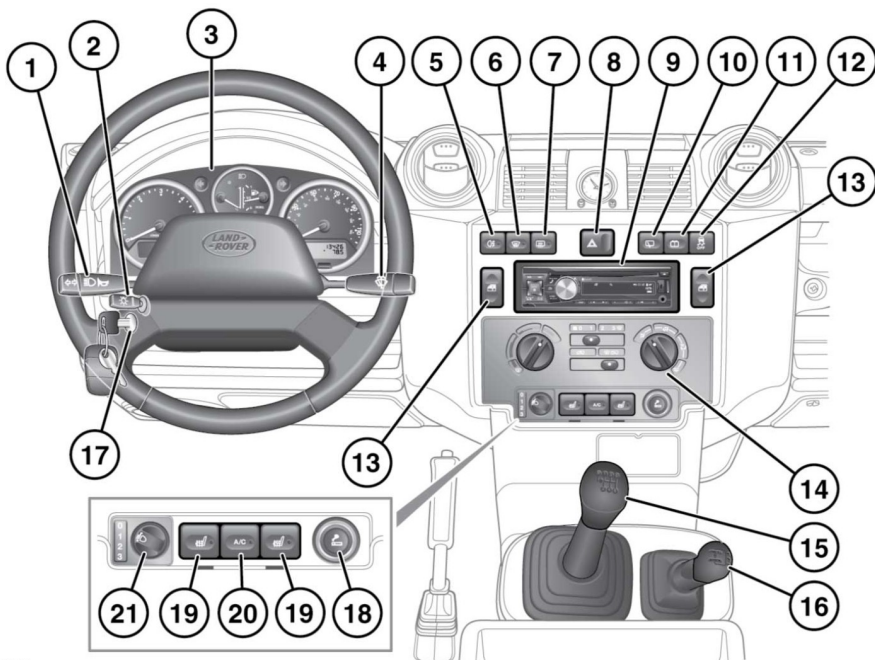

## ОРГАНЫ УПРАВЛЕНИЯ

E162597

1. Указатели поворота, дальний свет и звуковой сигнал. См. 27.
2. Габаритные фонари и передние фары. См. 27.
3. Панель приборов. См. 36.
4. Стеклоочистители и омыватели. См. 30.
5. Задние противотуманные фонари. См. 27.
6. Обогрев ветрового стекла. См. 42.
7. Обогрев заднего стекла. См. 42.
8. Аварийная сигнализация. См. 27.
9. Аудиосистема. См. 67.
10. Стеклоочиститель заднего стекла. См. 30.
11. Омыватель заднего стекла. См. 30.
12. Система динамической стабилизации (DSC) отключена. См. 61.
13. Электрические стеклоподъемники. См. 32.
14. Органы управления отопителем/кондиционером. См. 42.
15. Селектор передач. См. 58.
16. Рычаг раздаточной коробки. См. 58.
17. Замок зажигания. См. 8.
18. Прикуриватель.
19. Подогрев сидений. См. 43.
20. Включение/выключение кондиционирования воздуха. См. 42.
21. Коррекция положения фар. См. 27.