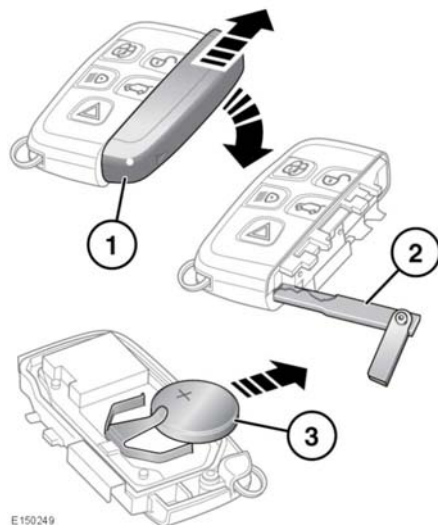

In caso di tensione insufficiente della batteria o di rilevamento di più oggetti, il portellone ad azionamento elettrico potrebbe perdere la memoria della posizione. Il funzionamento ad azionamento elettrico potrebbe risultare inibito.

Per reimpostare il portellone:

1. Chiudere il portellone manualmente.
2. Premere un interruttore di sbloccaggio.
3. Lasciare che il portellone esegua il suo movimento azionato elettricamente fino a raggiungere la posizione completamente aperta o la posizione precedentemente impostata.
4. Premere e rilasciare l'interruttore di chiusura.
5. Lasciare che il portellone esegua la completa manovra di chiusura ad azionamento elettrico. A questo punto verrà ripristinata la memoria programmata del portellone.

BLOCCAGGIO PORTIERE ALLA PARTENZA

Il bloccaggio portiere alla partenza blocca automaticamente tutte le portiere ad una velocità impostata quando il veicolo è in movimento. Questa funzione può essere abilitata/disabilitata attraverso la voce **Bloccaggio alla part.** nel menu **Configuraz. veicolo**. Vedere **46, MENU DEL GRUPPO STRUMENTI**.

SOSTITUZIONE DELLA BATTERIA DELLA CHIAVE SMART

Se è necessario sostituire la batteria, si noterà una diminuzione significativa del raggio d'azione e sul centro messaggi verrà visualizzato il messaggio **BATTERIA CHIAVE SMART SCARICA**.

E150249

Per sostituire la batteria:

1. Rimuovere il coperchio facendolo scorrere nella direzione delle frecce.
2. Usare la chiave di emergenza per staccare il corpo della chiave Smart.
3. Inserire una nuova batteria tipo CR2032 (disponibile presso il proprio concessionario/riparatore autorizzato), con il lato positivo (+) rivolto verso l'alto.

Nota: evitare di toccare la nuova batteria. L'umidità e l'unto delle dita possono ridurne la durata e corrodere i contatti.