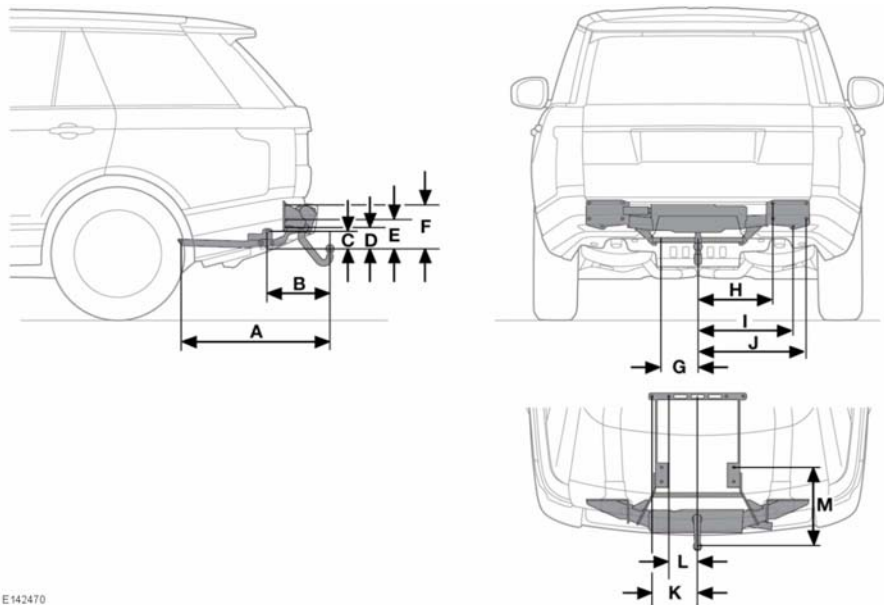

拖车球和安装点尺寸（电动拖车杆）

E142470

尺寸	公制（毫米）	英制（英寸）
A	883	34.8
B	371	14.6
C	103	4
D	128	5
E	170	6.7
F	261	10.3
G	210	8.3
H	442	17.4
I	560	22
J	637	25
K	270	10.6
L	170	6.7
M	464	18.3