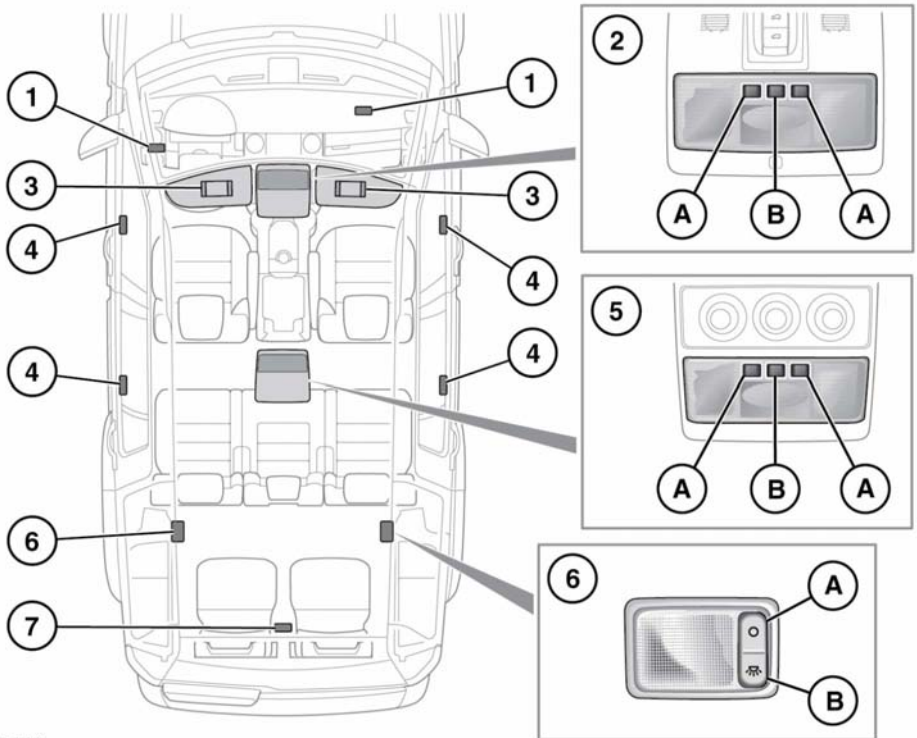

INNENLEUCHTEN

E155547

- 1. Fußraumleuchten:** Leuchten automatisch auf, wenn die Türen geöffnet werden.
- 2. Schalter Innenbeleuchtung vorne:**
 - A.** Schalter Kartenleselampe (ein/aus).
 - B.** Hauptschalter Innenbeleuchtung (ein/aus/Auto).
Zum Aktivieren oder Deaktivieren des Auto-Modus länger als drei Sekunden gedrückt halten. Im Auto-Modus leuchten die Leuchten auf, wenn eine Tür geöffnet wird.
- 3. Sonnenblendenleuchten:** Mit dem Schalter auf Wunsch ein- oder ausschalten.
- 4. Ausstiegsleuchten:** Leuchten automatisch auf, wenn die Türen geöffnet werden.
- 5. Schalter Innenbeleuchtung hinten:**
 - A.** Schalter Kartenleselampe (ein/aus).
 - B.** Hauptschalter Innenbeleuchtung (ein/aus/Auto).
Zum Aktivieren oder Deaktivieren des Auto-Modus länger als drei Sekunden gedrückt halten. Im Auto-Modus leuchten die Leuchten auf, wenn eine Tür geöffnet wird.
- 6. Innenbeleuchtung der dritten Sitzreihe:**
 - A.** zum Ausschalten drücken.
 - B.** zum Einschalten drücken.

7. Laderaumbeleuchtung: Leuchtet automatisch auf, wenn die Heckklappe geöffnet wird.