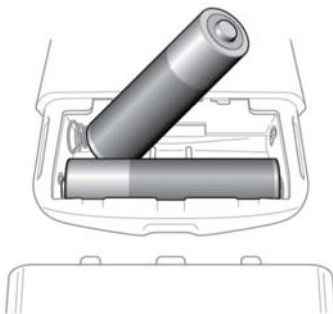

## BATTERIE DER FERNBEDIENUNG FÜR DIE FOND-MEDIEN

E152605

Niedrige Batteriespannung wird dadurch angezeigt, dass die Einschalttaste der Fernbedienung bei Betätigung dreimal blinkt. Austauschen der Batterien: