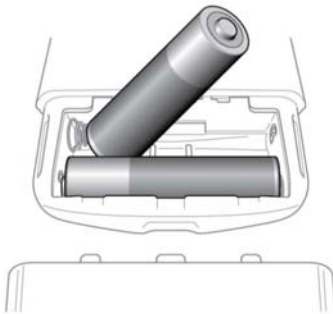

FOND-MEDIEN-KOPFHÖRER

E150761

1. Zum Ein- oder Ausschalten drücken.
2. Drücken, um den Audiokanal zu wechseln.
3. Drehen, um die Lautstärke des Kopfhörers einzustellen.

BATTERIE DER FERNBEDIENUNG FÜR DIE FOND-MEDIEN

E152605

Niedrige Batteriespannung wird dadurch angezeigt, dass die Einschalttaste der Fernbedienung bei Betätigung dreimal blinkt. Austauschen der Batterien:

- Die Chrom-Batterieabdeckung entfernen.
- Zwei AAA-Batterien einsetzen. Sicherstellen, dass die Polarität der Batterien der Abbildung im Batteriefach der Fernbedienung entspricht.