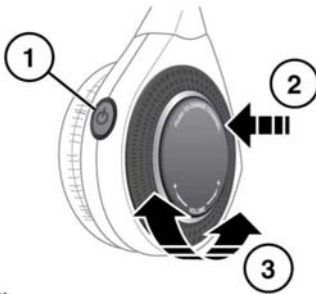

FOND-MEDIEN-KOPFHÖRER

E150761

1. Zum Ein- oder Ausschalten drücken.
2. Drücken, um den Audiokanal zu wechseln.
3. Drehen, um die Lautstärke des Kopfhörers einzustellen.