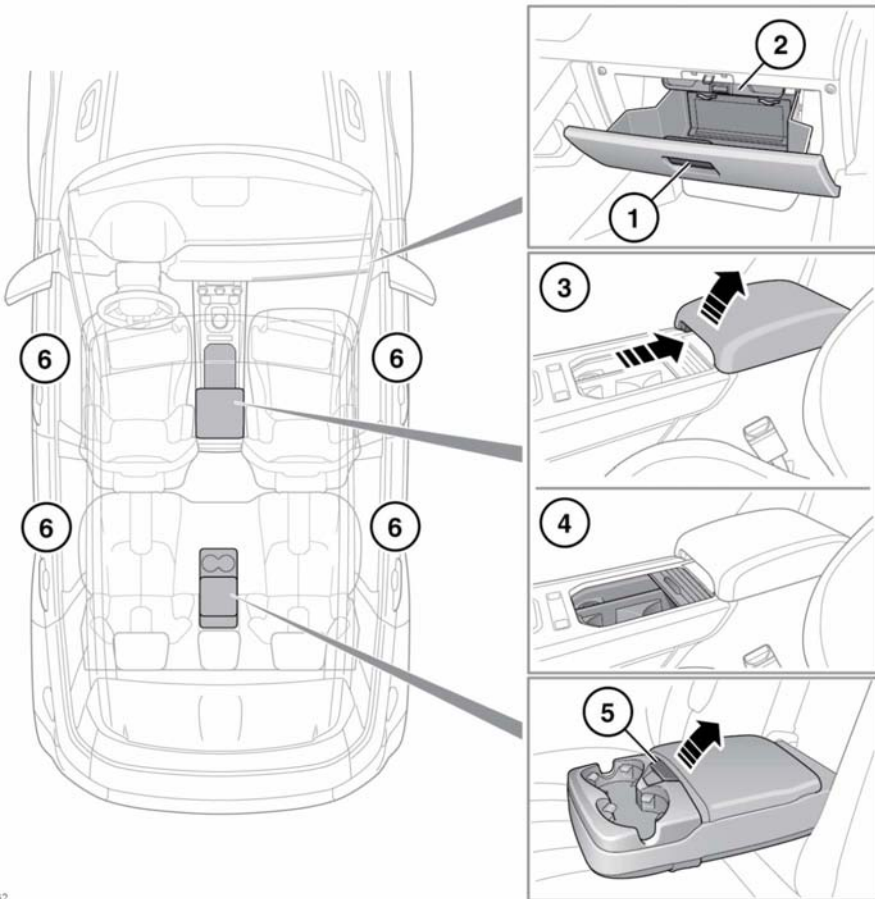

ESPACES DE RANGEMENT

E155262

1. Boîte à gants
2. À l'intérieur de la boîte à gants, un espace de rangement coulissant permet de ranger le manuel du conducteur
3. Accoudoir coulissant donnant accès à la boîte de rangement centrale.
Faites glisser l'accoudoir vers l'arrière pour accéder au levier de déverrouillage.

Tirez sur le levier d'ouverture, puis levez l'accoudoir

Pour éviter toute blessure, n'approchez pas les mains et les doigts des bords avant et arrière de l'accoudoir coulissant durant l'ouverture et la fermeture de la boîte de rangement centrale.