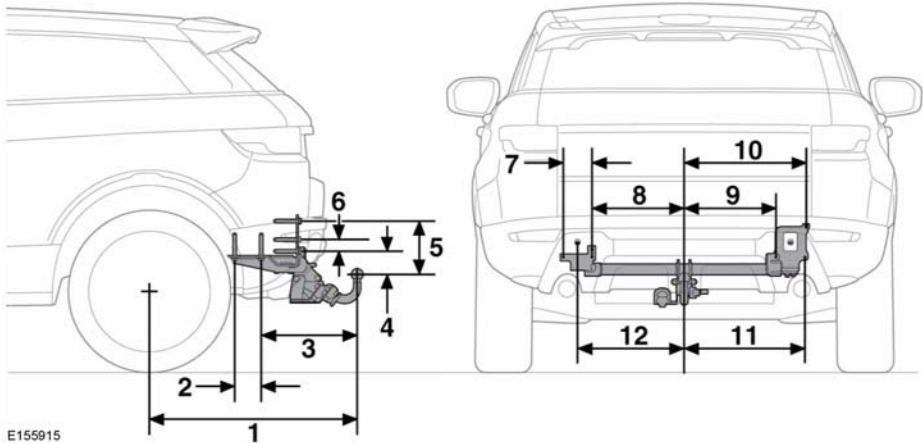

DIMENSIONS ET POINTS DE FIXATION DE LA BARRE DE REMORQUAGE

E155915

Réf.	Dimension	millimètres	Pouces
1	Centre de la roue jusqu'au centre de la boule de remorquage	870	34,3
2	Points de fixation	110	4,3
3	Du point de fixation au centre de la boule de remorquage	405	16,0
4	Du centre de la boule de remorquage jusqu'à la fixation de la barre de remorquage	83	3,3
5	Du centre de la boule de remorquage au point de fixation	220	8,7
6	Points de fixation	32	1,3
7	Points de fixation	130	5,1
8	Du centre de la boule de remorquage au point de fixation	415	16,3
9	Du centre de la boule de remorquage au point de fixation	415	16,3
10	Du centre de la boule de remorquage au point de fixation	545	21,4

Remorquage

Réf.	Dimension	millimètres	Pouces
11	Du centre de la boule de remorquage au point de fixation	550	21,6
12	Du centre de la boule de remorquage au point de fixation	480	18,9

Remarque : ces dimensions concernent l'équipement de remorquage commercialisé officiellement par Land Rover.