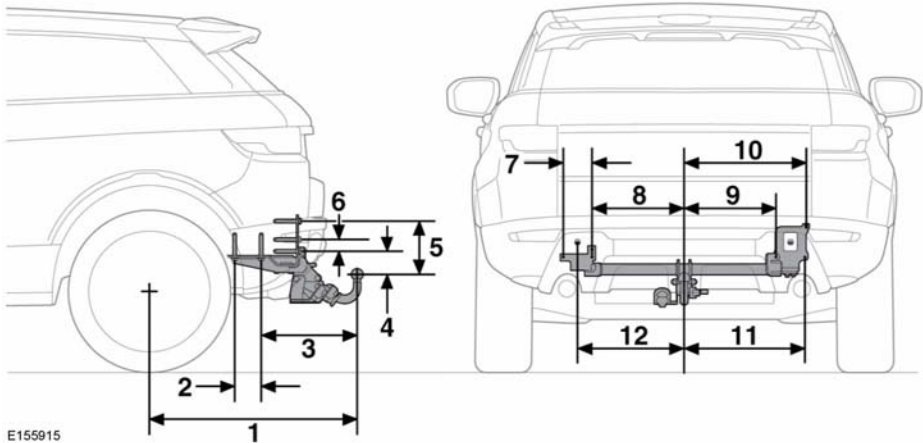

## DIMENSIONS ET POINTS DE FIXATION DE LA BARRE DE REMORQUAGE

E155915

Réf.	Dimension	millimètres	Pouces
1	Centre de la roue jusqu'au centre de la boule de remorquage	870	34,3
2	Points de fixation	110	4,3
3	Du point de fixation au centre de la boule de remorquage	405	16,0
4	Du centre de la boule de remorquage jusqu'à la fixation de la barre de remorquage	83	3,3
5	Du centre de la boule de remorquage au point de fixation	220	8,7
6	Points de fixation	32	1,3
7	Points de fixation	130	5,1
8	Du centre de la boule de remorquage au point de fixation	415	16,3
9	Du centre de la boule de remorquage au point de fixation	415	16,3
10	Du centre de la boule de remorquage au point de fixation	545	21,4

## Remorquage

Réf.	Dimension	millimètres	Pouces
11	Du centre de la boule de remorquage au point de fixation	550	21,6
12	Du centre de la boule de remorquage au point de fixation	480	18,9

**Remarque** : ces dimensions concernent l'équipement de remorquage commercialisé officiellement par Land Rover.