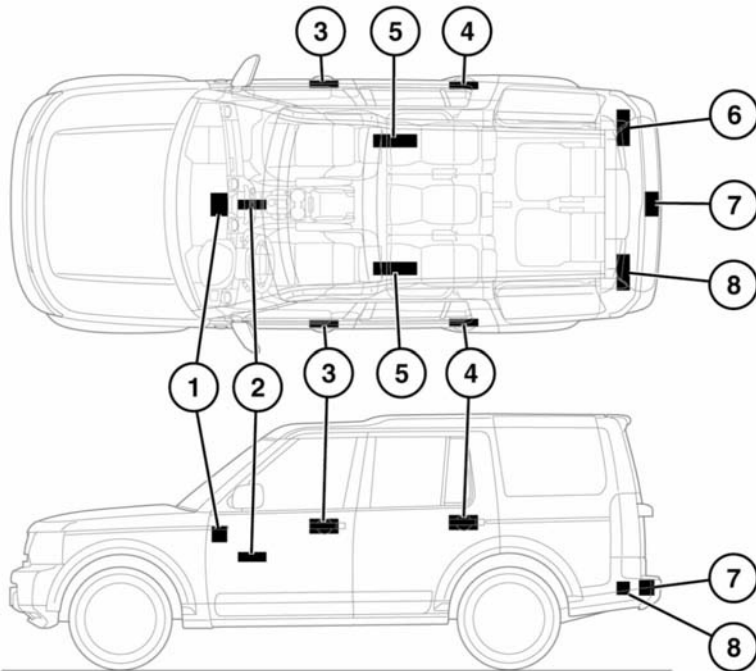

## LAGE DER SENDE DER SCHLÜSSELFERNBEDIENUNG

E134876

1. Sender vorn im Fahrgastraum
2. Keyless Start-Steuergerät
3. Türaußengriff-Sender vorn
4. Türaußengriff-Sender hinten
5. Dachhimmel-Sender
6. Laderaum-Sender rechts
7. Kofferraum
8. Laderaum-Sender links

**Personen mit einem implantierten medizinischen Gerät müssen darauf achten, dass zwischen dem Gerät und den im Fahrzeug eingebauten Sendern ein Abstand von mindestens 22 cm eingehalten wird. Auf diese Weise wird vermieden, dass es beim System und beim Gerät zu Störungen kommt.**