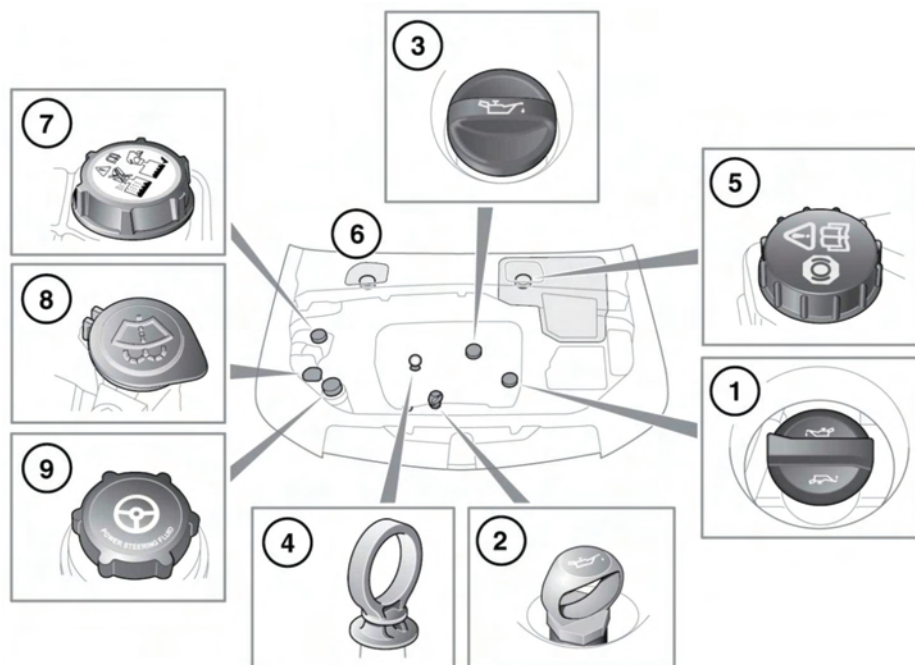

PANORAMICA DEL VANO MOTORE

E145705

1. Tappo di rifornimento olio motore (2.2L diesel).
2. Astina di livello olio (2.2L diesel).
3. Tappo di rifornimento olio motore (2.0L benzina).
4. Astina di livello dell'olio (2.0L benzina).
5. Tappo del serbatoio del liquido freni (veicoli con guida a sinistra).
6. Tappo del serbatoio del liquido freni (veicoli con guida a destra).
7. Tappo del bocchettone di rifornimento liquido di raffreddamento del motore.
8. Tappo del bocchettone di rifornimento liquido lavavetro.
9. Tappo del bocchettone di rifornimento liquido servosterzo.

Non guidare il veicolo se vi è la possibilità che un'eventuale perdita di liquido entri in contatto con una superficie molto calda, ad esempio lo scarico.