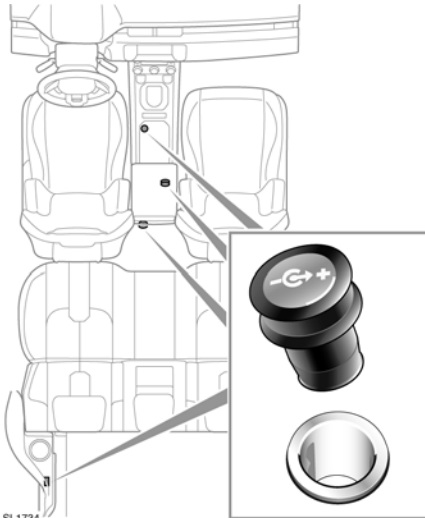

Sicherstellen, dass alle im Fahrzeug aufbewahrten Gegenstände sicher verstaut sind und nicht unbefestigt im Fahrzeug herumliegen. Bei einem Unfall, einer Vollbremsung oder einer plötzlichen Richtungsänderung können lose Gegenstände schwere Verletzungen verursachen.

ZUSATZSTECKDOSEN

SL1734

Nur von Land Rover zugelassenes Zubehör verwenden. Die Verwendung von anderen Geräten kann das elektrische System des Fahrzeugs beschädigen und/oder zur Entladung der Batterie führen. Im Zweifelsfall Ihren Land Rover Vertragspartner bzw. autorisierten Servicebetrieb zu Rate ziehen.