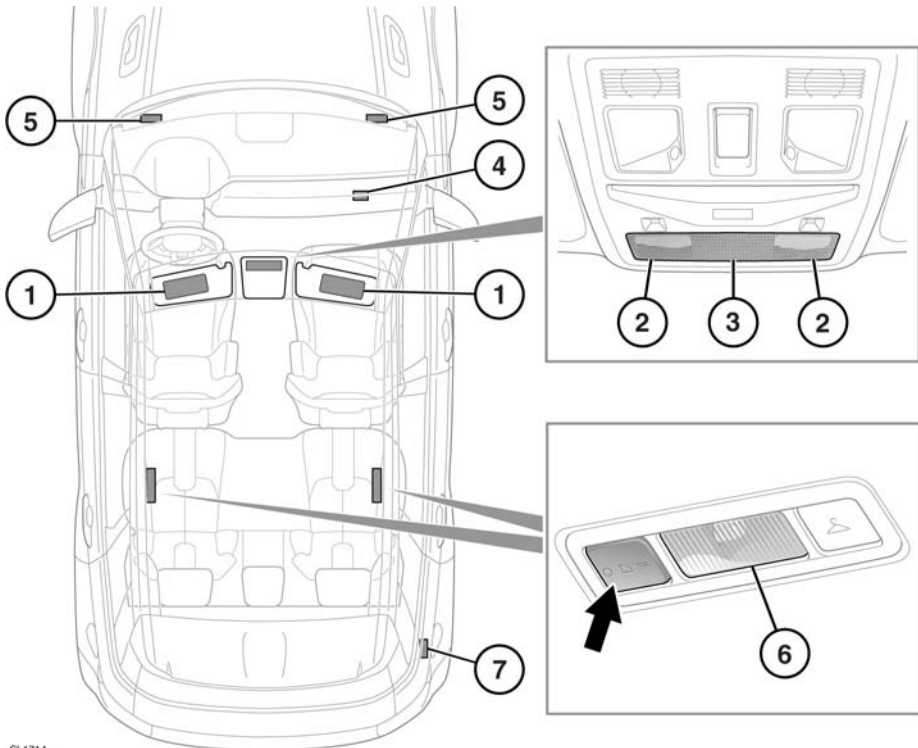

EINBAULAGE DER INNENRAUMBELEUCHTUNG

SL1714

1. Sonnenblendenleuchten. Leuchten auf, wenn der Make-up-Spiegel geöffnet wird.
2. Kartenleseleuchten. Zum Ein- bzw. Ausschalten einen Finger nahe an die entsprechende Streuscheibe heranführen (oder diese berühren).
Hinweis: Beim Tragen von Handschuhen kann es erforderlich sein, die Streuscheibe zur Betätigung der Leuchten zu berühren.
3. Vordere Innenraumleuchte. Leuchten auf, wenn die Türen entriegelt werden, und erlöschen 60 Sekunden nach dem Schließen aller Türen, wenn der Motor startet oder wenn das Fahrzeug verriegelt wird. Zum manuellen Ein- bzw. Ausschalten einen Finger nahe an die entsprechende Streuscheibe heranführen (oder diese berühren). Die Streuscheibe 2 Sekunden lang berühren, um die automatische Beleuchtung zu deaktivieren bzw. zu aktivieren.
4. Handschuhfachbeleuchtung. Leuchtet auf, wenn das Handschuhfach geöffnet wird.

5. Fußraumleuchten. Leuchten auf, wenn die Türen entriegelt werden, und erlöschen 60 Sekunden nach dem Schließen aller Türen, wenn der Motor startet oder wenn das Fahrzeug verriegelt wird.
6. Innenraum-/Leseleuchten. Leuchten auf, wenn die Türen entriegelt werden, und erlöschen 60 Sekunden nach dem Schließen aller Türen, wenn der Motor startet oder wenn das Fahrzeug verriegelt wird. Zum manuellen Ein- und Ausschalten den Schalter drücken. Die Streuscheibe der vorderen Einstiegsleuchte ungefähr 2 Sekunden lang berühren, um die automatische Aktivierung der hinteren Innenraumleuchten zu deaktivieren bzw. zu aktivieren.
7. Kofferraumbeleuchtung. Leuchtet auf, wenn die Heckklappe geöffnet wird.