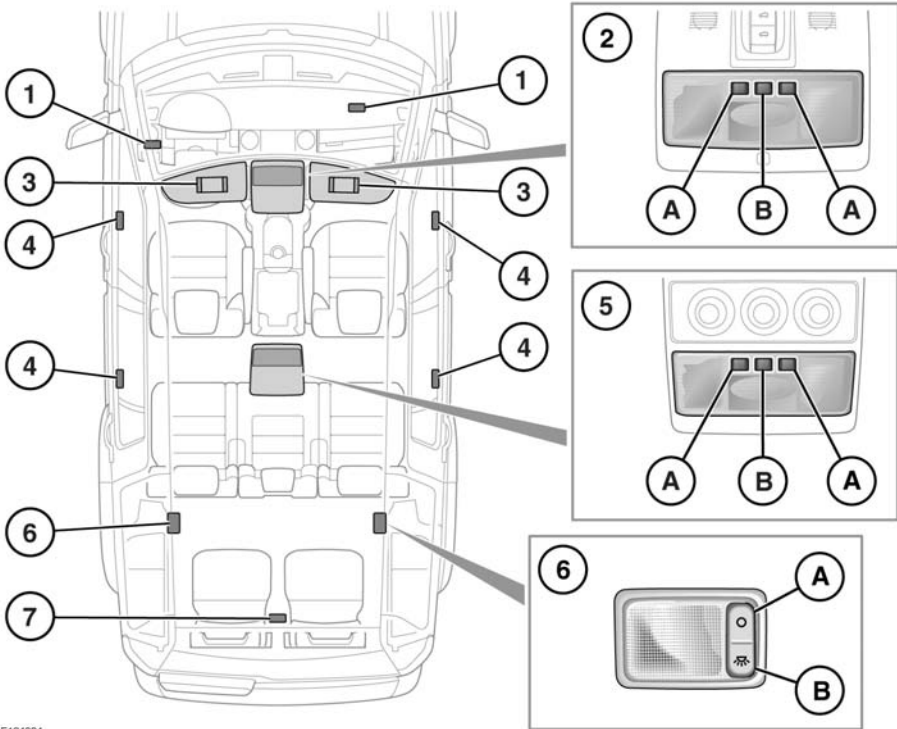

## INNENBELEUCHTUNG

E134834

1. Fußraumleuchten vorn: Leuchten automatisch auf, wenn die Türen geöffnet werden.
2. Kartenleselampen/Innenbeleuchtung:
  - A. Schalter Kartenleselampe (ein/aus)
  - B. Hauptschalter Innenbeleuchtung (ein/aus/Auto)

Zum Aktivieren oder Deaktivieren des Automodus länger als 3 Sekunden gedrückt halten. Im Automodus leuchten die Lampen auf, wenn eine Tür geöffnet wird.
3. Make-up-Spiegel-Leuchten
4. Ausstiegleuchten: Leuchten automatisch auf, wenn die Türen geöffnet werden.

5. Schalter Innenbeleuchtung hinten:
  - A. Schalter Kartenleselampe (ein/aus)
  - B. Hauptschalter Innenbeleuchtung (ein/aus/Auto)

Zum Aktivieren oder Deaktivieren des Automodus länger als 3 Sekunden gedrückt halten. Im Automodus leuchten die Lampen auf, wenn eine Tür geöffnet wird.
6. Innenbeleuchtung dritte Sitzreihe/Laderaum:
  - A. Zum Ausschalten drücken.
  - B. Zum Einschalten drücken.
7. Laderaumleuchte: Leuchten automatisch auf, wenn die Heckklappe geöffnet wird.