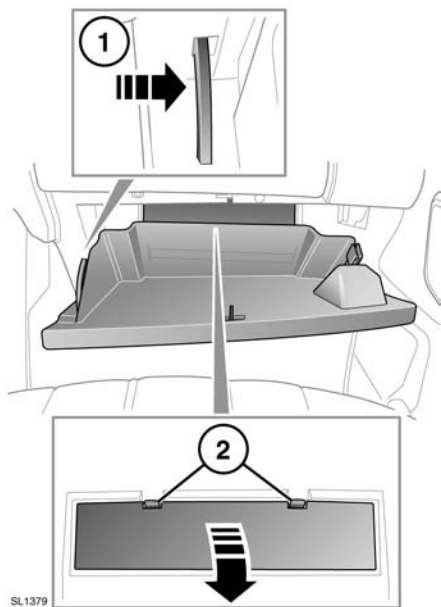

乘客车厢保险丝盒

1. 支撑杆

2. 保险丝盒盖搭扣

要进入乘客车厢保险丝盒，请打开下杂物箱，将支撑杆推到右边，并将杂物箱降到使用位置。

下按保险丝盒盖搭扣并朝自己方向拉动。将盖子置于安全的地方。

盖子后面的标签上显示了保险丝和电路信息。

保险丝更换

❗ 更换时必须安装 Land Rover 许可的同等级、同类型保险丝，或是符合规格的保险丝。使用错误的保险丝可能导致车辆电气系统损坏并导致火灾。

❗ 若更换的保险丝在安装后熔断，必须由您的 Land Rover 经销商 / 授权维修厂进行系统检查。

注意：Land Rover 建议继电器的更换只能由具备资格的人员来执行。

在更换保险丝之前，始终关闭点火开关及受影响的电气电路。

保险丝拆卸钳位于保险丝盒内。用钳子将保险丝头夹住并拉出取下。保险丝内的引线断开即表明保险丝已熔断，必须更换。

保险丝盒内有一些备用的保险丝。参阅保险丝盒盖子上的标签。

发动机舱保险丝盒