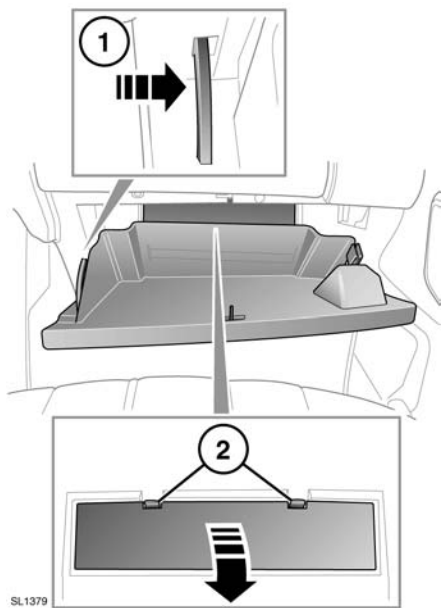

乘客车厢保险丝盒

1. 支撑杆

2. 保险丝盒盖搭扣

要进入乘客车厢保险丝盒，请打开下杂物箱，将支撑杆推到右边，并将杂物箱降到使用位置。

下按保险丝盒盖搭扣并朝自己方向拉动。将盖子置于安全的地方。

盖子后面的标签上显示了保险丝和电路信息。

保险丝更换

❗ 更换时必须安装 Land Rover 许可的同等级、同类型保险丝，或是符合规格的保险丝。使用错误的保险丝可能导致车辆电气系统损坏并导致火灾。

❗ 若更换的保险丝在安装后熔断，必须由您的 Land Rover 经销商 / 授权维修厂进行系统检查。

注意：Land Rover 建议继电器的更换只能由具备资格的人员来执行。

在更换保险丝之前，始终关闭点火开关及受影响的电气电路。

保险丝拆卸钳位于保险丝盒内。用钳子将保险丝头夹住并拉出取下。保险丝内的引线断开即表明保险丝已熔断，必须更换。

保险丝盒内有一些备用的保险丝。参阅保险丝盒盖子上的标签。

发动机舱保险丝盒