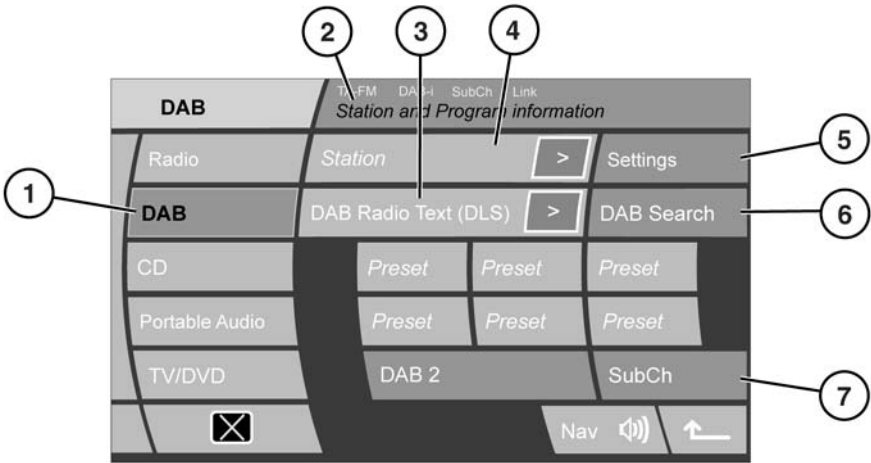

控制按钮

SL1090

1. DAB 模式选择。
 2. DAB 波段和频道名称显示在此区域。此区域也可能显示下列信息：
 - 当 FM traffic (FM 交通) 选项启用后，**TA-FM** 会显示出来。
 - **DAB-i** 在 DAB 广播启用后显示出来。
 - **SubCh** (子频道) 在选择子频道后显示出来。如果有可用的子频道但没有选择，则会有一个箭头显示出来。
 - **Link** (链接) 在 Link DAB (链接 DAB) 选项启用后显示出来。
 3. DAB 收音机文字。
 4. 频道名称。
 5. 箭头图标表明当前频道下有可用的子频道。**SubCh** 在选择子频道后显示出来。
- 注意：**如果您选择了 Settings (设置) 菜单上的 **DAB text** (DAB 文字) 下的这些选项之一，显示屏也将显示 PTY 或信号群信息。

DAB 收音机文字

许多数字频道随广播传输附带的文字。

文字的前 16 个字符被显示出来。文字的其余部分（如有）可通过触按额外文字图标（>）来查看。一个弹出屏幕会出现，其中显示全部文字。触按弹出屏可将其移除。

将频道存储为预设频道

通过使用命名的预设图标，您最多可以存储 18 个数字频道（DAB1、DAB2 和 DAB3 上各有 6 个）。

1. 播放您要添加为预设频道的频道。
2. 按住（大约 2 秒钟）拟在其上存储当前频道的预设图标。在存储频道的过程中，音频输出被短暂静音，同时会有确认信息显示出来。

注意：您无法将子频道存储为预设频道。如果您尝试存储子频道，那么被存储的将是其所属的频道。

调用预设频道

确保已选定合适的 DAB 频道（DAB1、DAB2 或 DAB3），然后触按所需的频道的预设图标。

注意：如果您尝试调出先前存储为预设频道但现在不可用或无效的频道，则显示信息 **No channel found**（找不到频道）。

信号群

数字无线电频道被分成组，这些组称为信号群。此外，一些数字频道可能包括子频道。

如要返回到频道，触按向上箭头软键。

注意：选择并播放子频道时，箭头图标被显示屏上的 **SubCh** 取代。

注意：您无法将子频道存储为预设频道。

注意：如果您正在收听一个子频道，旋转菜单控制按钮将返回频道预设列表，并可让您滚动浏览此列表。

DAB 搜索

如要寻找一个特定的广播，可使用 **DAB search**（DAB 搜索）菜单。

1. 触按 **DAB Search** 软键。
2. 触按下列软键之一：
 - **Ensemble List**（信号群列表），用以查看所有信号群及每个信号群下频道的列表。
 - **Channel List**（频道列表），用以查看所有信号群中的所有频道的完整列表。
 - **Sub-channel List**（子频道列表），用以查看当前正在播放的频道下的所有可用子频道的完整列表。
 - **PTY List**（PTY 列表），用以查看所有可用的 PTY 类别（例如：新闻、体育、访谈等）和每个类别下的可用频道。
3. 使用箭头可滚动浏览列表中的信号群、频道等。触按适当的软键可直接选择一个频道或子频道。选择 PTY 后，反复按一个搜索按钮（在开始播放的前 10 秒钟内）可以循环切换 PTY 类别下包含的频道。