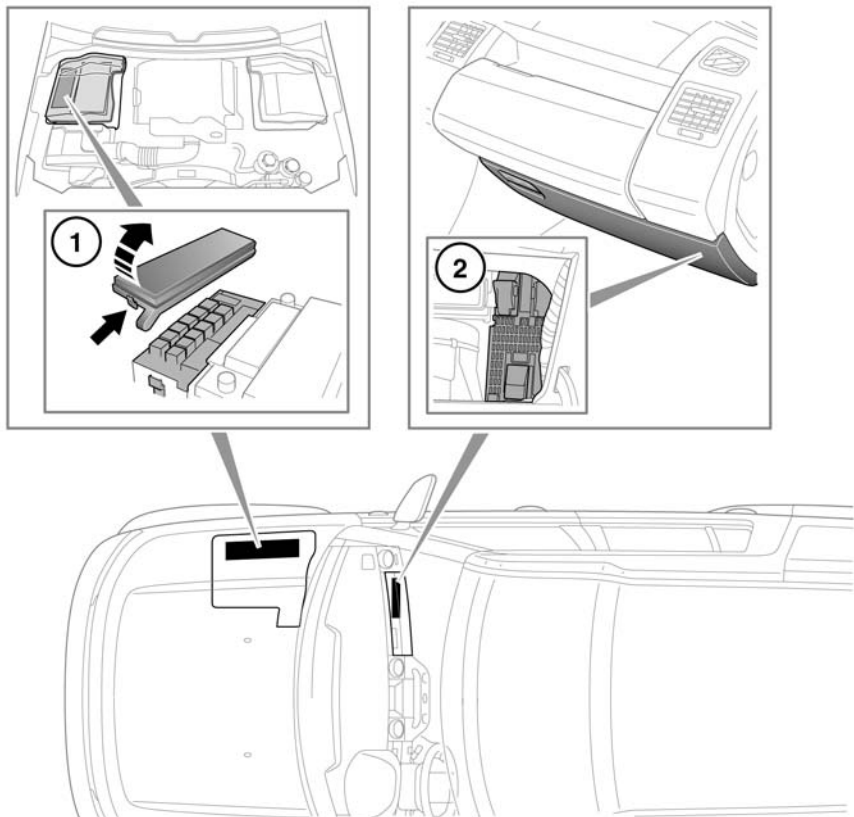

## 保险丝盒位置

SL1108

1. 发动机舱保险丝盒
2. 乘客车厢保险丝盒

要接触到乘客车厢保险丝时，可打开杂物箱然后压缩支撑架的顶部，并将杂物箱放低到脚坑内。

杂物箱后部的一个标签给出了保护的电路和保险丝位置。

发动机舱保险丝编号和位置显示在保险丝盒盖内侧。

## 保险丝更换

- ⚠ 更换时必须安装 Land Rover 许可的同等级、同类型保险丝，或是符合规格的保险丝。使用错误的保险丝可能导致车辆电气系统损坏并导致火灾。
- ⚠ 若更换的保险丝在安装后熔断，必须由您的 Land Rover 经销商 / 授权维修厂进行系统检查。

**注意：**Land Rover 建议继电器的更换只能由合格的人员来执行。

在更换保险丝之前，始终关闭点火开关及受影响的电气电路。