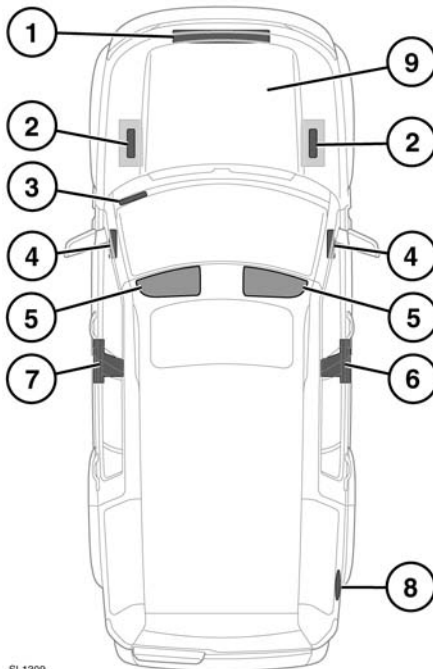

EINBAULAGE DER WARNSCHILDER

Warnschilder am Fahrzeug mit diesem Symbol bedeuten: Die entsprechenden Anweisungen im Handbuch durchlesen, bevor Komponenten berührt oder eingestellt werden.

Schilder mit diesem Symbol weisen darauf hin, dass das Zündsystem sehr hohe Spannungen verwendet. Bei eingeschalteter Zündung keine Zündkomponenten berühren.

SL 1309

1. Motorhaubenverriegelung – Hinweisschild für Klimaanlage
2. Oberseite der Batterie – Batteriewarnsymbole

3. Die Fahrzeugidentifizierungsnummer ist auf ein Schild gestanzt, das durch den untersten Teil der linken Seite der Windschutzscheibe sichtbar ist.

Hinweis: Ist es notwendig, einen Vertragspartner bzw. autorisierten Servicebetrieb zu kontaktieren, die Fahrzeugidentifizierungsnummer bereithalten.

4. Ende des Armaturenbretts (Beifahrerseite) – Hinweisschild für Beifahrerairbag
5. Sonnenblende – Schild für Airbag, Hinweisschild zum Fahrverhalten des Fahrzeugs
6. Fuß der rechten B-Säule – Schild für Reifendruck, Hinweisschild für Airbag
Rechte B-Säule – Schild mit Fahrzeugidentifizierungsnummer (China)
7. Linke B-Säule – Hinweisschild für Airbag, Schild mit Fahrzeugidentifizierungsnummer
8. In der Tankklappe – Kraftstoffschild
9. Motornummer: Befindet sich auf der rechten Seite des Motorblocks oder der Nockenwellenabdeckung.