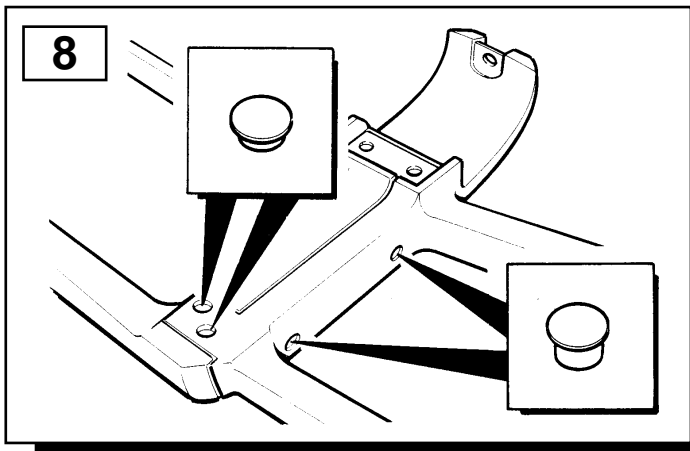

**RANGE ROVER
ACCESSORIES**

(GB) FITTING INSTRUCTIONS
Nudge Bar

**(F) INSTRUCTIONS DE
MONTAGE**
Barre avant

(I) ISTRUZIONI PER L'USO
Barra protettiva
frontalelaterale

**(E) INSTRUCCIONES DE
MONTAJE**
Barra de tope

(D) EINBAUANLEITUNG
Stoßstange

Part No. STC 8500AA/8501AA

(GB) The following instructions are valid for both sides of the vehicle.

(F) Les instructions suivantes sont applicables aux deux côtés du véhicule