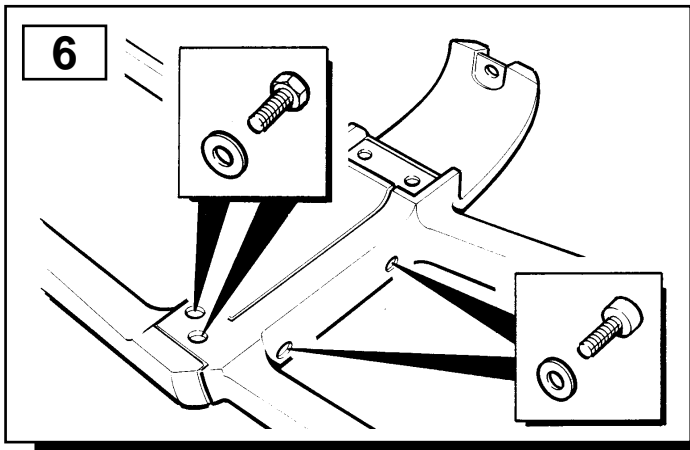

**RANGE ROVER
ACCESSORIES**

(GB) FITTING INSTRUCTIONS
Nudge Bar

**(F) INSTRUCTIONS DE
MONTAGE**
Barre avant

(I) ISTRUZIONI PER L'USO
Barra protettiva
frontalelaterale

**(E) INSTRUCCIONES DE
MONTAJE**
Barra de tope

(D) EINBAUANLEITUNG
Stoßstange

Part No. STC 8500AA/8501AA

(GB) The following instructions are valid for both sides of the vehicle.

(F) Les instructions suivantes sont applicables aux deux côtés du véhicule