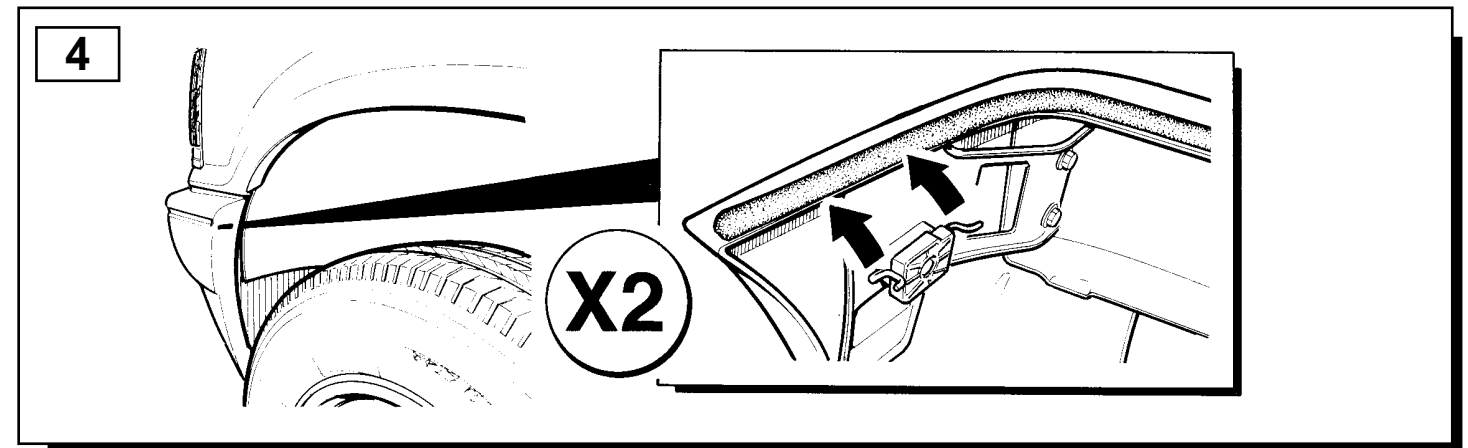

**RANGE ROVER
ACCESSORIES**

(GB) FITTING INSTRUCTIONS
Nudge Bar

**(F) INSTRUCTIONS DE
MONTAGE**
Barre avant

(I) ISTRUZIONI PER L'USO
Barra protettiva
frontalelaterale

**(E) INSTRUCCIONES DE
MONTAJE**
Barra de tope

(D) EINBAUANLEITUNG
Stoßstange

Part No. STC 8500AA/8501AA

(GB) The following instructions are valid for both sides of the vehicle.

(F) Les instructions suivantes sont applicables aux deux côtés du véhicule