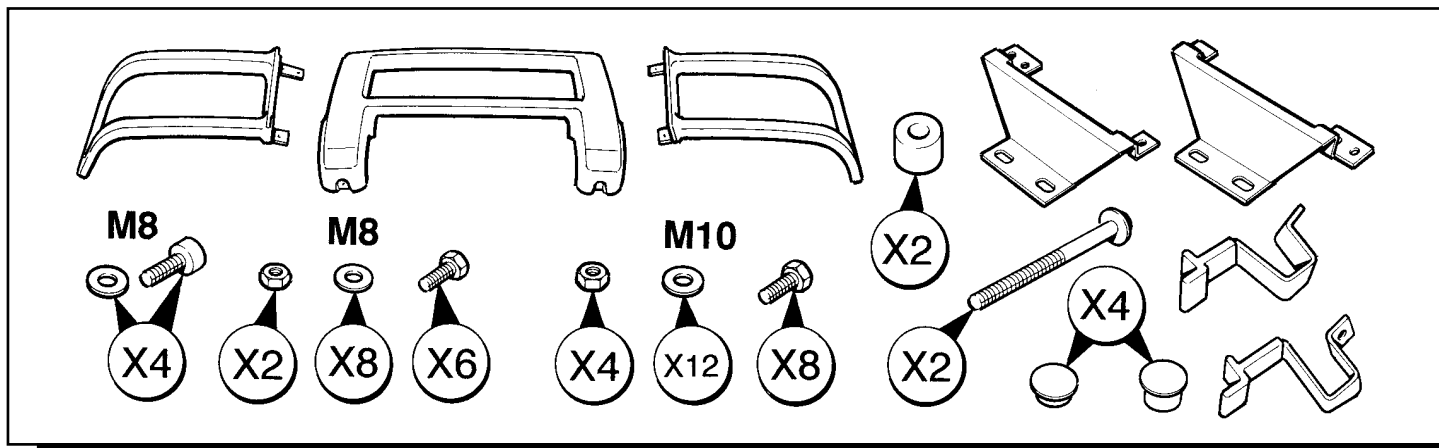

**RANGE ROVER
ACCESSORIES**

(GB) FITTING INSTRUCTIONS
Nudge Bar

**(F) INSTRUCTIONS DE
MONTAGE**
Barre avant

(I) ISTRUZIONI PER L'USO
Barra protettiva
frontalelaterale

**(E) INSTRUCCIONES DE
MONTAJE**
Barra de tope

(D) EINBAUANLEITUNG
Stoßstange

Part No. STC 8500AA/8501AA

(GB) The following instructions are valid for both sides of the vehicle.

(F) Les instructions suivantes sont applicables aux deux côtés du véhicule

(I) Le istruzioni seguenti sono valide per entrambe le fiancate della Vettura

(E) Las siguientes instrucciones son válidas para ambos lados del vehículo

(D) Folgende Anweisungen gelten für beide Fahrzeugseiten