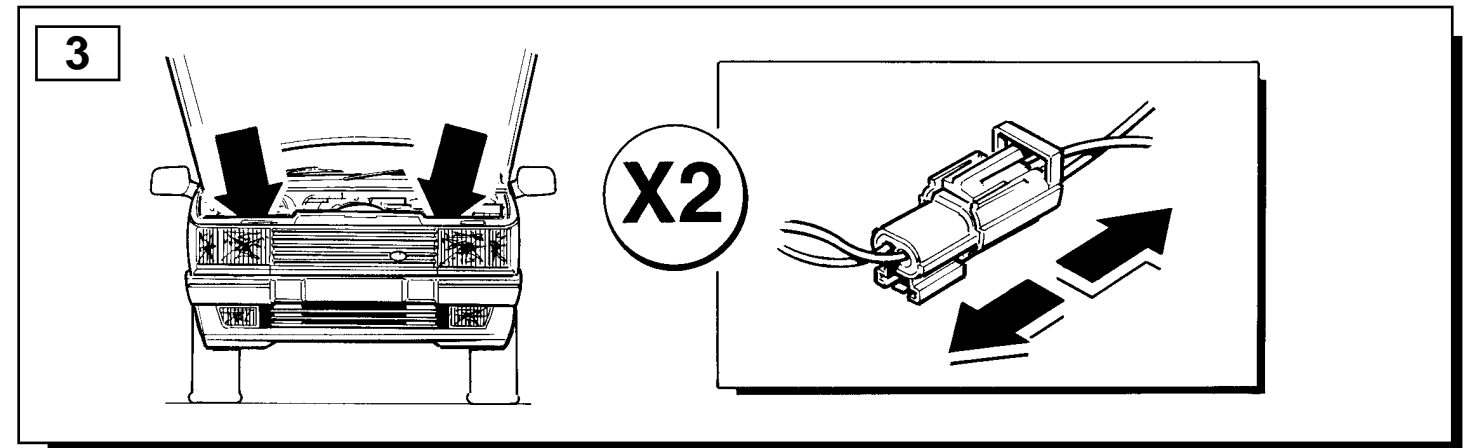

**RANGE ROVER
ACCESSORIES**

(GB) FITTING INSTRUCTIONS
Nudge Bar

**(F) INSTRUCTIONS DE
MONTAGE**
Barre avant

(I) ISTRUZIONI PER L'USO
Barra protettiva
frontalelaterale

**(E) INSTRUCCIONES DE
MONTAJE**
Barra de tope

(D) EINBAUANLEITUNG
Stoßstange

Part No. STC 8500AA/8501AA

(GB) The following instructions are valid for both sides of the vehicle.

(F) Les instructions suivantes sont applicables aux deux côtés du véhicule