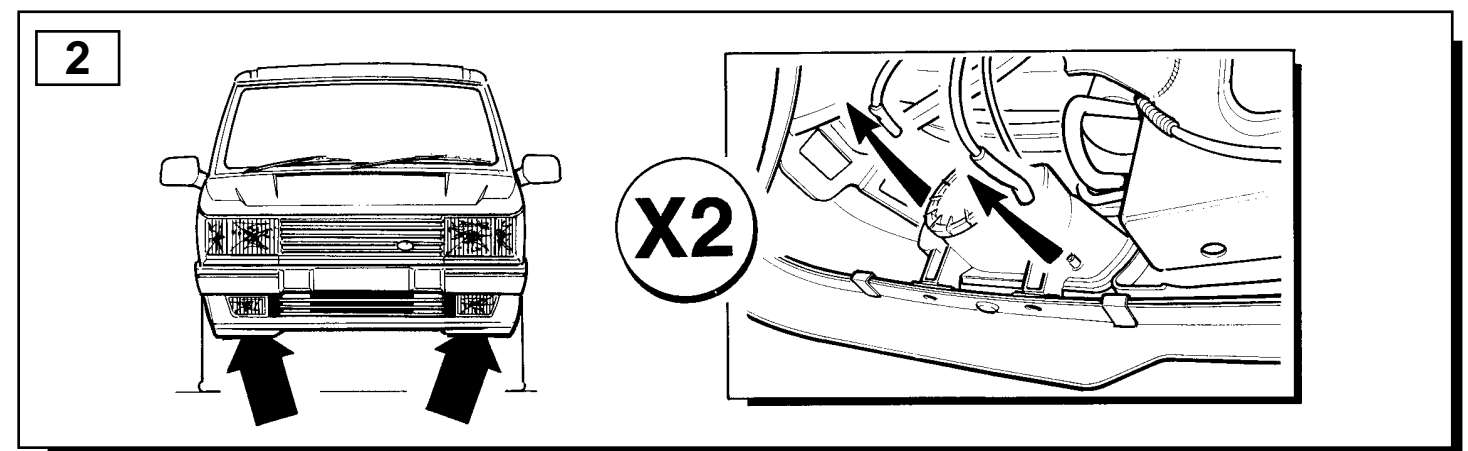

**RANGE ROVER
ACCESSORIES**

(GB) FITTING INSTRUCTIONS
Nudge Bar

**(F) INSTRUCTIONS DE
MONTAGE**
Barre avant

(I) ISTRUZIONI PER L'USO
Barra protettiva
frontalelaterale

**(E) INSTRUCCIONES DE
MONTAJE**
Barra de tope

(D) EINBAUANLEITUNG
Stoßstange

Part No. STC 8500AA/8501AA

(GB) The following instructions are valid for both sides of the vehicle.

(F) Les instructions suivantes sont applicables aux deux côtés du véhicule