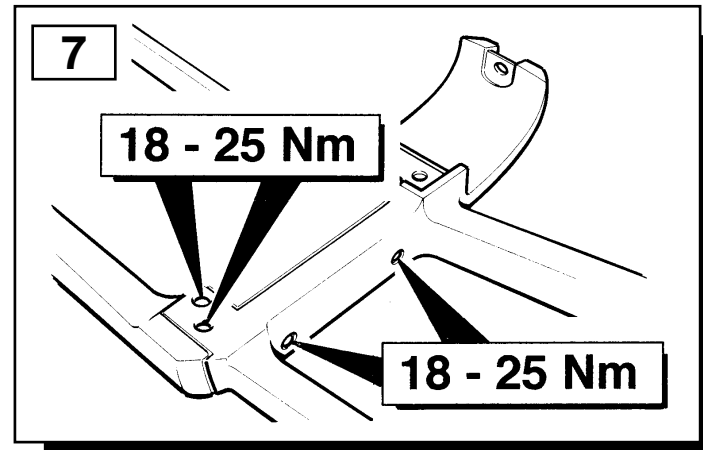

**RANGE ROVER
ACCESSORIES**

(GB) FITTING INSTRUCTIONS
Nudge Bar

**(F) INSTRUCTIONS DE
MONTAGE**
Barre avant

(I) ISTRUZIONI PER L'USO
Barra protettiva
frontalelaterale

**(E) INSTRUCCIONES DE
MONTAJE**
Barra de tope

(D) EINBAUANLEITUNG
Stoßstange

Part No. STC 8500AA/8501AA

(GB) The following instructions are valid for both sides of the vehicle.

(F) Les instructions suivantes sont applicables aux deux côtés du véhicule