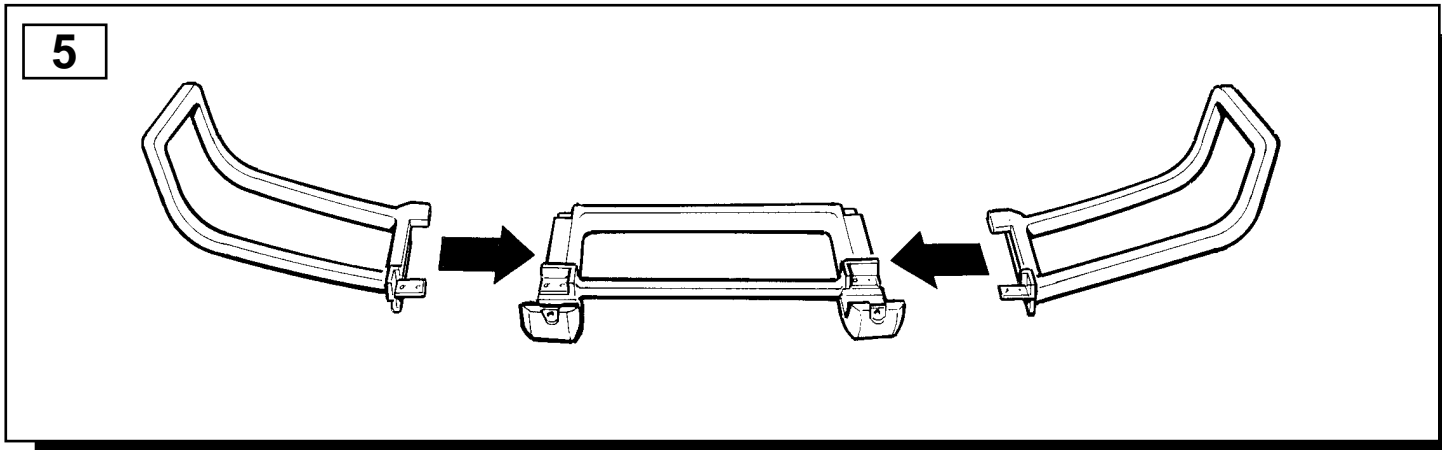

**RANGE ROVER
ACCESSORIES**

(GB) FITTING INSTRUCTIONS
Nudge Bar

**(F) INSTRUCTIONS DE
MONTAGE**
Barre avant

(I) ISTRUZIONI PER L'USO
Barra protettiva
frontalelaterale

**(E) INSTRUCCIONES DE
MONTAJE**
Barra de tope

(D) EINBAUANLEITUNG
Stoßstange

Part No. STC 8500AA/8501AA

(GB) The following instructions are valid for both sides of the vehicle.

(F) Les instructions suivantes sont applicables aux deux côtés du véhicule