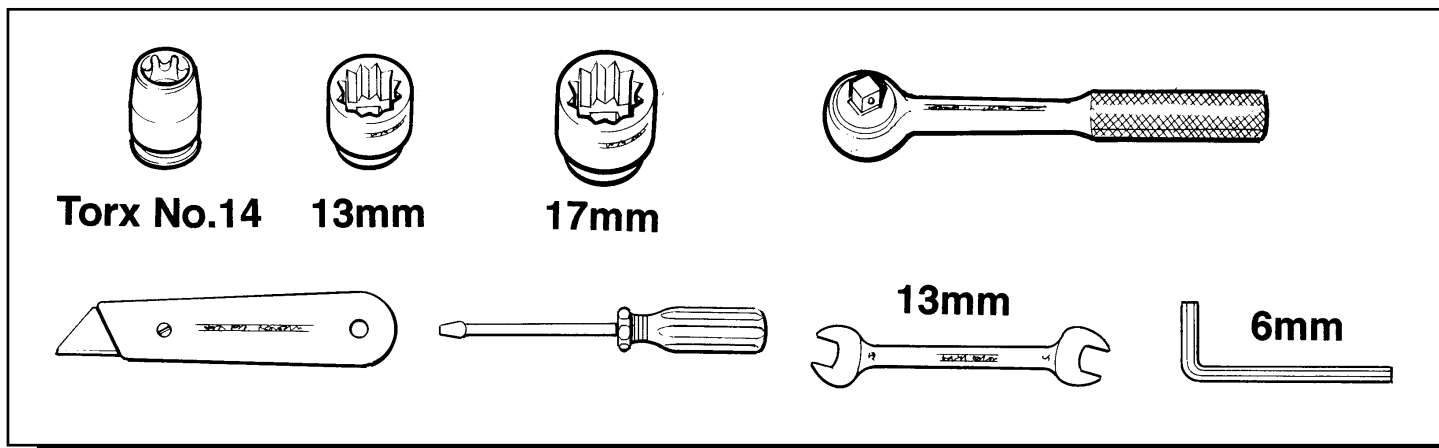

**RANGE ROVER
ACCESSORIES**

(GB) FITTING INSTRUCTIONS
Nudge Bar

**(F) INSTRUCTIONS DE
MONTAGE**
Barre avant

(I) ISTRUZIONI PER L'USO
Barra protettiva
frontalelaterale

**(E) INSTRUCCIONES DE
MONTAJE**
Barra de tope

(D) EINBAUANLEITUNG
Stoßstange

Part No. STC 8500AA/8501AA

(GB) The following instructions are valid for both sides of the vehicle.

(F) Les instructions suivantes sont applicables aux deux côtés du véhicule