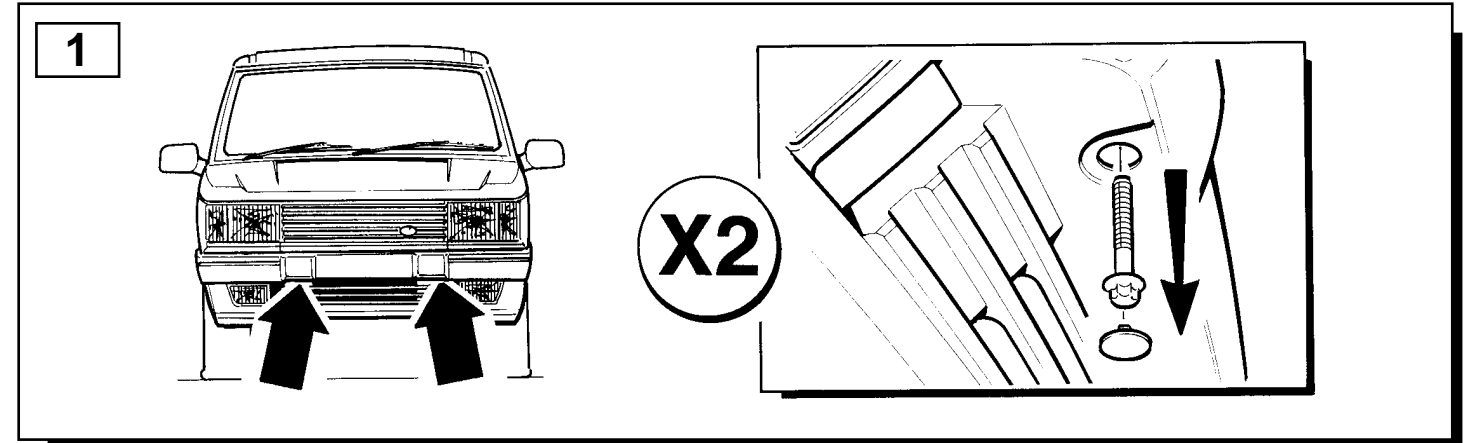

**RANGE ROVER
ACCESSORIES**

(GB) FITTING INSTRUCTIONS
Nudge Bar

**(F) INSTRUCTIONS DE
MONTAGE**
Barre avant

(I) ISTRUZIONI PER L'USO
Barra protettiva
frontalelaterale

**(E) INSTRUCCIONES DE
MONTAJE**
Barra de tope

(D) EINBAUANLEITUNG
Stoßstange

Part No. STC 8500AA/8501AA

(GB) The following instructions are valid for both sides of the vehicle.

(F) Les instructions suivantes sont applicables aux deux côtés du véhicule