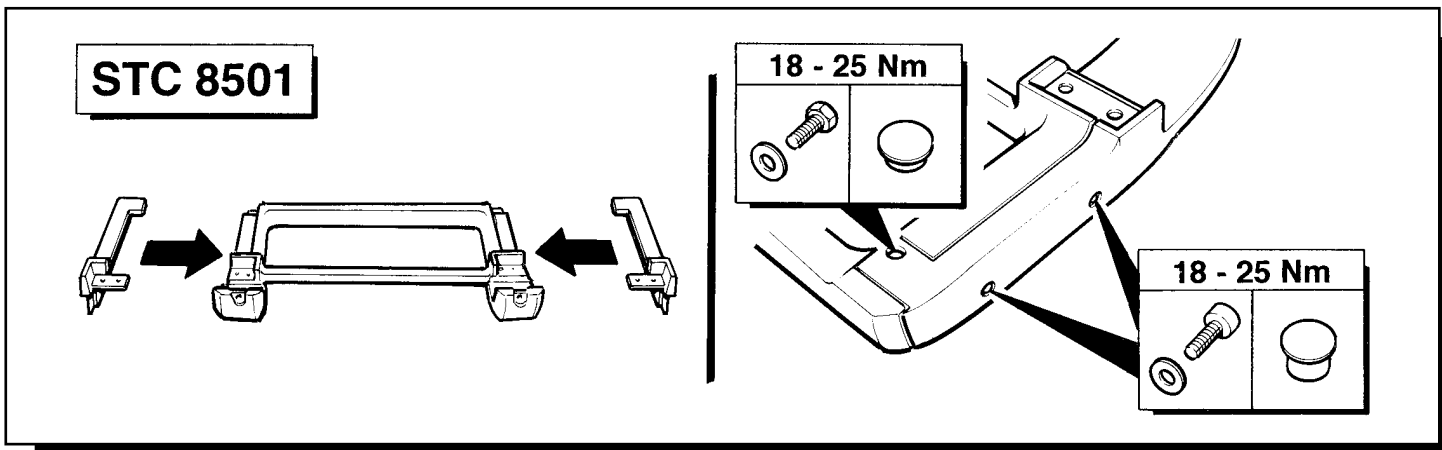

**RANGE ROVER
ACCESSORIES**

(GB) FITTING INSTRUCTIONS
Nudge Bar

**(F) INSTRUCTIONS DE
MONTAGE**
Barre avant

(I) ISTRUZIONI PER L'USO
Barra protettiva
frontalelaterale

**(E) INSTRUCCIONES DE
MONTAJE**
Barra de tope

(D) EINBAUANLEITUNG
Stoßstange

Part No. STC 8500AA/8501AA

(GB) The following instructions are valid for both sides of the vehicle.

(F) Les instructions suivantes sont applicables aux deux côtés du véhicule