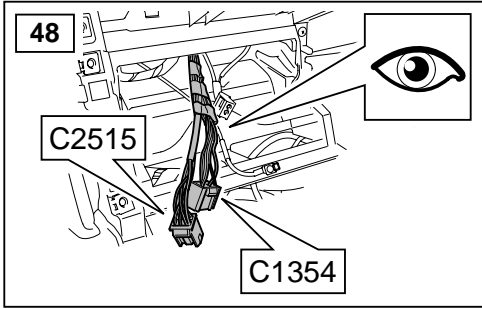

## ΟΔΗΓΙΑ ΤΟΠΟΘΕΤΗΣΗΣ

Μπροστινή Κονσόλα

取付用マニュアル  
テレフォン ブラケット

- (GB) Yellow
- (D) Gelb
- (F) Jaune
- (I) Giallo
- (E) Amarillo
- (P) Amarelo
- (NL) Geel
- (GR) Κίτρινο
- (H) イエロー

- (GB) Black
- (D) Schwarz
- (F) Noir
- (I) Negro
- (E) Nero
- (P) Preta
- (NL) Zwart
- (GR) Μαύο
- (H) ブラック