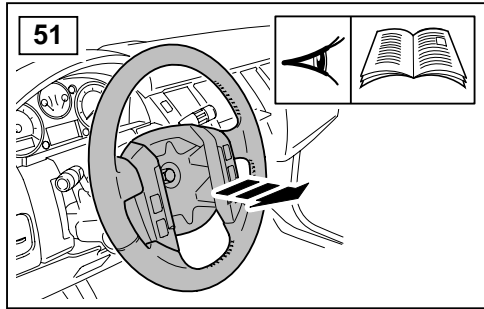

## ΟΔΗΓΙΑ ΤΟΠΟΘΕΤΗΣΗΣ

Μπροστινή Κονσόλα

取付用マニュアル  
テレフォン ブラケット

- (GB) Yellow
- (D) Gelb
- (F) Jaune
- (I) Giallo
- (E) Amarillo
- (P) Amarelo
- (NL) Geel
- (GR) Κίτρινο
- (H) イエロー

- (GB) Black
- (D) Schwarz
- (F) Noir
- (I) Negro
- (E) Nero
- (P) Preta
- (NL) Zwart
- (GR) Μαύο
- (H) ブラック