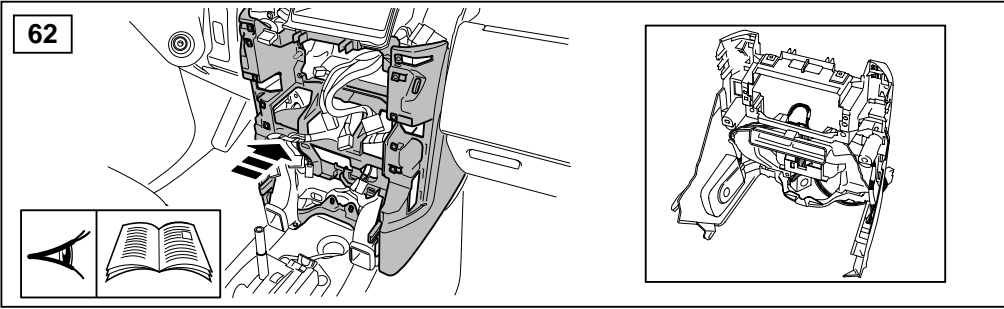

## ΟΔΗΓΙΑ ΤΟΠΟΘΕΤΗΣΗΣ

Μπροστινή Κονσόλα

取付用マニュアル  
テレフォン ブラケット

- (GB) Yellow
- (D) Gelb
- (F) Jaune
- (I) Giallo
- (E) Amarillo
- (P) Amarelo
- (NL) Geel
- (GR) Κίτρινο
- (H) イエロー

- (GB) Black
- (D) Schwarz
- (F) Noir
- (I) Negro
- (E) Nero
- (P) Preta
- (NL) Zwart
- (GR) Μαύο
- (H) ブラック