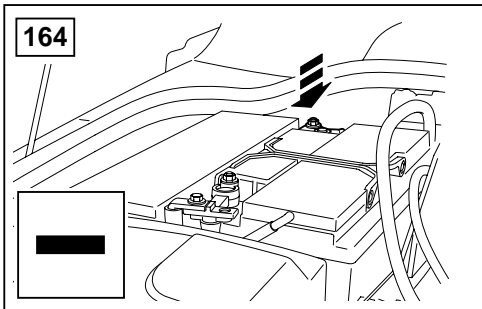

158

159

160

161

162

163

164

165