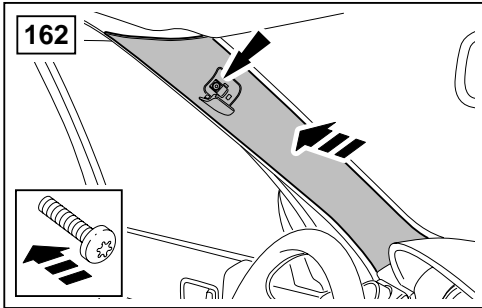

158

159

160

161

162

163

164

165