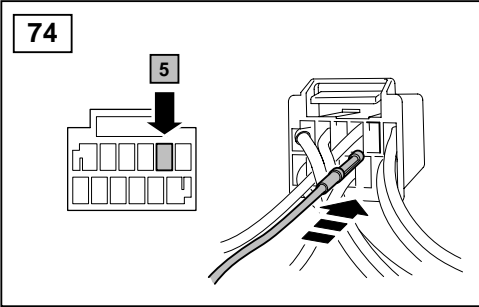

## ΟΔΗΓΙΑ ΤΟΠΟΘΕΤΗΣΗΣ

Μπροστινή Κονσόλα

取付用マニュアル  
テレフォン ブラケット

- (GB) Yellow
- (D) Gelb
- (F) Jaune
- (I) Giallo
- (E) Amarillo
- (P) Amarelo
- (NL) Geel
- (GR) Κίτρινο
- (H) イエロー

- (GB) Black
- (D) Schwarz
- (F) Noir
- (I) Negro
- (E) Nero
- (P) Preta
- (NL) Zwart
- (GR) Μαύο
- (H) ブラック