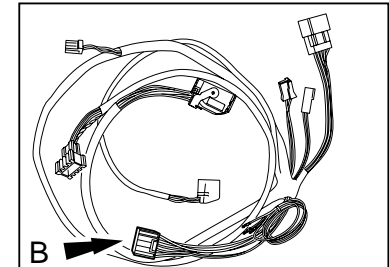

- (GB) Yellow
- (D) Gelb
- (F) Jaune
- (I) Giallo
- (E) Amarillo
- (P) Amarelo
- (NL) Geel
- (GR) Κίτρινο
- (H) イエロー

- (GB) Black
- (D) Schwarz
- (F) Noir
- (I) Negro
- (E) Nero
- (P) Preta
- (NL) Zwart
- (GR) Μαύο
- (H) ブラック

- (GB) Red
- (D) Rot
- (F) Rouge
- (I) Rosse
- (E) Rojo
- (P) Vermelho
- (NL) Rood
- (GR) Κόκκινο
- (H) レッド