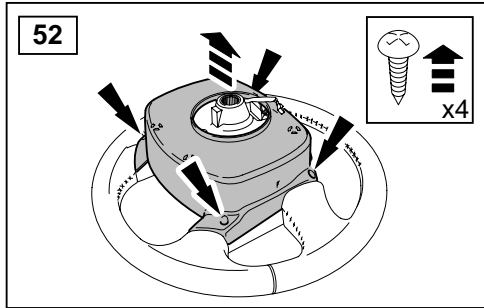

## ΟΔΗΓΙΑ ΤΟΠΟΘΕΤΗΣΗΣ

Μπροστινή Κονσόλα

取付用マニュアル  
テレフォン ブラケット

- (GB) Yellow
- (D) Gelb
- (F) Jaune
- (I) Giallo
- (E) Amarillo
- (P) Amarelo
- (NL) Geel
- (GR) Κίτρινο
- (H) イエロー

- (GB) Black
- (D) Schwarz
- (F) Noir
- (I) Negro
- (E) Nero
- (P) Preta
- (NL) Zwart
- (GR) Μαύο
- (H) ブラック