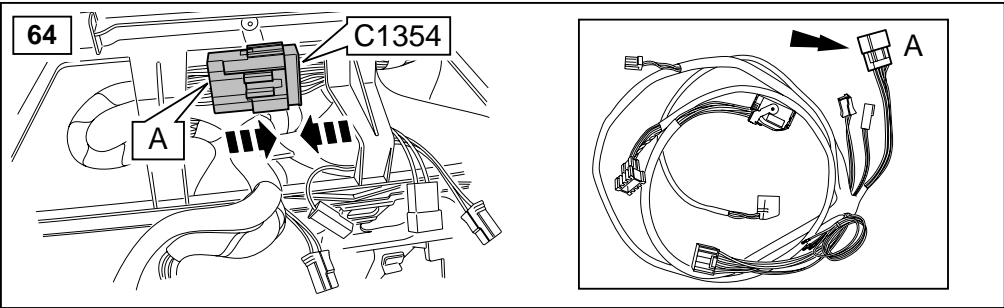

## ΟΔΗΓΙΑ ΤΟΠΟΘΕΤΗΣΗΣ

Μπροστινή Κονσόλα

取付用マニュアル  
テレフォン ブラケット

- (GB) Yellow
- (D) Gelb
- (F) Jaune
- (I) Giallo
- (E) Amarillo
- (P) Amarelo
- (NL) Geel
- (GR) Κίτρινο
- (H) イエロー

- (GB) Black
- (D) Schwarz
- (F) Noir
- (I) Negro
- (E) Nero
- (P) Preta
- (NL) Zwart
- (GR) Μαύο
- (H) ブラック