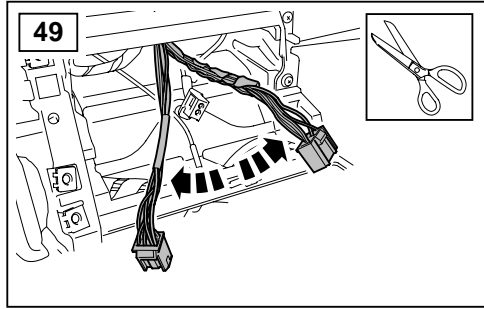

## ΟΔΗΓΙΑ ΤΟΠΟΘΕΤΗΣΗΣ

Μπροστινή Κονσόλα

取付用マニュアル  
テレフォン ブラケット

- (GB) Yellow
- (D) Gelb
- (F) Jaune
- (I) Giallo
- (E) Amarillo
- (P) Amarelo
- (NL) Geel
- (GR) Κίτρινο
- (H) イエロー

- (GB) Black
- (D) Schwarz
- (F) Noir
- (I) Negro
- (E) Nero
- (P) Preta
- (NL) Zwart
- (GR) Μαύο
- (H) ブラック