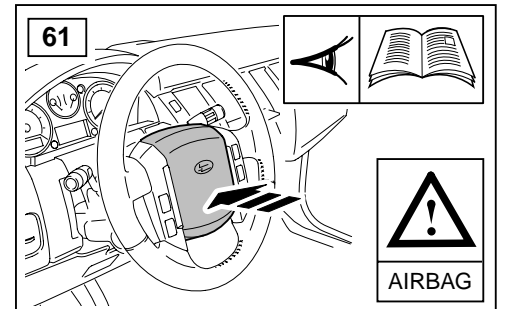

## ΟΔΗΓΙΑ ΤΟΠΟΘΕΤΗΣΗΣ

Μπροστινή Κονσόλα

取付用マニュアル  
テレフォン ブラケット

- (GB) Yellow
- (D) Gelb
- (F) Jaune
- (I) Giallo
- (E) Amarillo
- (P) Amarelo
- (NL) Geel
- (GR) Κίτρινο
- (H) イエロー

- (GB) Black
- (D) Schwarz
- (F) Noir
- (I) Negro
- (E) Nero
- (P) Preta
- (NL) Zwart
- (GR) Μαύο
- (H) ブラック