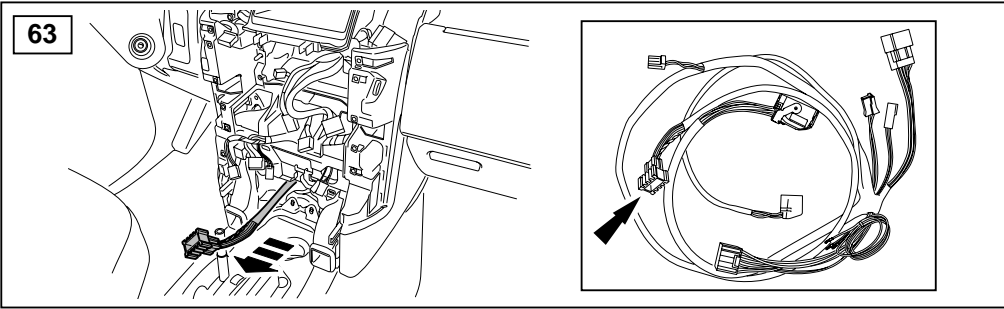

## ΟΔΗΓΙΑ ΤΟΠΟΘΕΤΗΣΗΣ

Μπροστινή Κονσόλα

取付用マニュアル  
テレフォン ブラケット

- (GB) Yellow
- (D) Gelb
- (F) Jaune
- (I) Giallo
- (E) Amarillo
- (P) Amarelo
- (NL) Geel
- (GR) Κίτρινο
- (H) イエロー

- (GB) Black
- (D) Schwarz
- (F) Noir
- (I) Negro
- (E) Nero
- (P) Preta
- (NL) Zwart
- (GR) Μαύο
- (H) ブラック