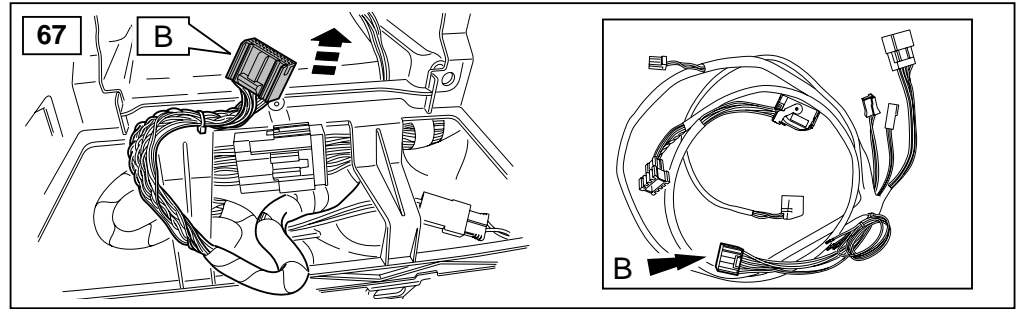

## ΟΔΗΓΙΑ ΤΟΠΟΘΕΤΗΣΗΣ

Μπροστινή Κονσόλα

取付用マニュアル  
テレフォン ブラケット

- (GB) Yellow
- (D) Gelb
- (F) Jaune
- (I) Giallo
- (E) Amarillo
- (P) Amarelo
- (NL) Geel
- (GR) Κίτρινο
- (H) イエロー

- (GB) Black
- (D) Schwarz
- (F) Noir
- (I) Negro
- (E) Nero
- (P) Preta
- (NL) Zwart
- (GR) Μαύο
- (H) ブラック