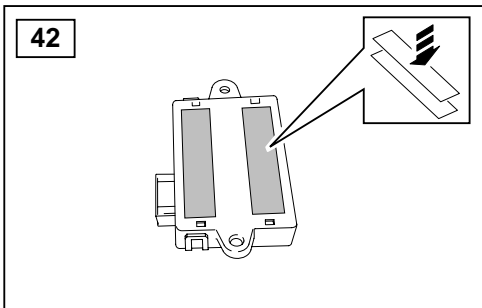

## ΟΔΗΓΙΑ ΤΟΠΟΘΕΤΗΣΗΣ

Μπροστινή Κονσόλα

取付用マニュアル  
テレフォン ブラケット

- (GB) Yellow
- (D) Gelb
- (F) Jaune
- (I) Giallo
- (E) Amarillo
- (P) Amarelo
- (NL) Geel
- (GR) Κίτρινο
- (H) イエロー

- (GB) Black
- (D) Schwarz
- (F) Noir
- (I) Negro
- (E) Nero
- (P) Preta
- (NL) Zwart
- (GR) Μαύο
- (H) ブラック