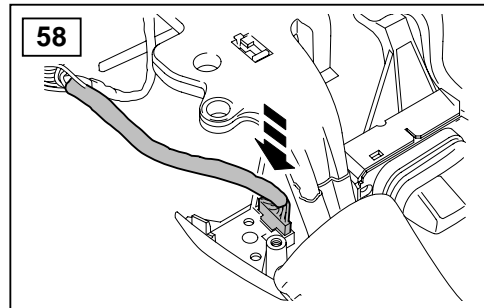

## ΟΔΗΓΙΑ ΤΟΠΟΘΕΤΗΣΗΣ

Μπροστινή Κονσόλα

取付用マニュアル  
テレフォン ブラケット

- (GB) Yellow
- (D) Gelb
- (F) Jaune
- (I) Giallo
- (E) Amarillo
- (P) Amarelo
- (NL) Geel
- (GR) Κίτρινο
- (H) イエロー

- (GB) Black
- (D) Schwarz
- (F) Noir
- (I) Negro
- (E) Nero
- (P) Preta
- (NL) Zwart
- (GR) Μαύο
- (H) ブラック