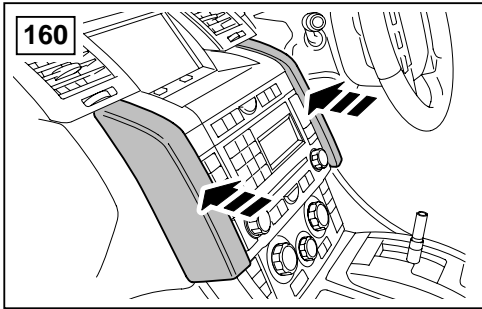

158

159

160

161

162

163

164

165