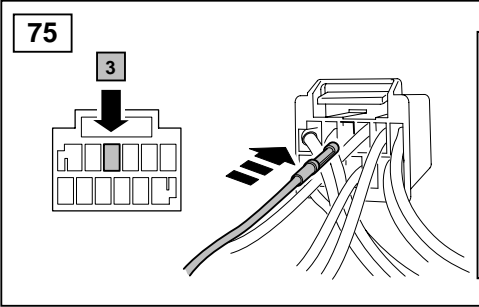

## ΟΔΗΓΙΑ ΤΟΠΟΘΕΤΗΣΗΣ

Μπροστινή Κονσόλα

取付用マニュアル  
テレフォン ブラケット

- (GB) Yellow
- (D) Gelb
- (F) Jaune
- (I) Giallo
- (E) Amarillo
- (P) Amarelo
- (NL) Geel
- (GR) Κίτρινο
- (H) イエロー

- (GB) Black
- (D) Schwarz
- (F) Noir
- (I) Negro
- (E) Nero
- (P) Preta
- (NL) Zwart
- (GR) Μαύο
- (H) ブラック