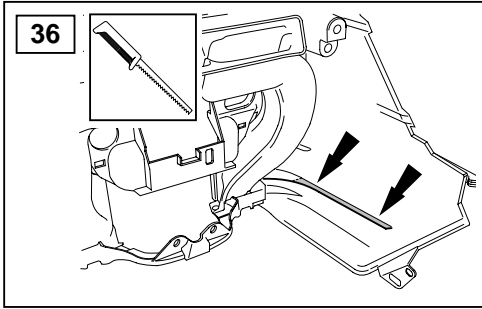

## ΟΔΗΓΙΑ ΤΟΠΟΘΕΤΗΣΗΣ

Μπροστινή Κονσόλα

取付用マニュアル  
テレフォン ブラケット

- (GB) Yellow
- (D) Gelb
- (F) Jaune
- (I) Giallo
- (E) Amarillo
- (P) Amarelo
- (NL) Geel
- (GR) Κίτρινο
- (H) イエロー

- (GB) Black
- (D) Schwarz
- (F) Noir
- (I) Negro
- (E) Nero
- (P) Preta
- (NL) Zwart
- (GR) Μαύο
- (H) ブラック