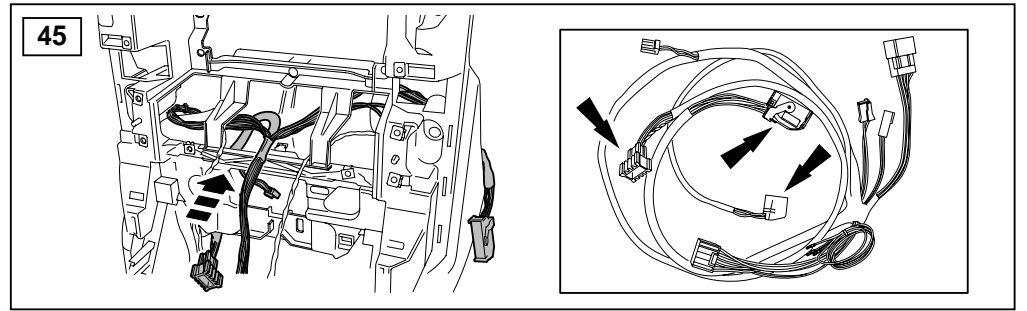

## ΟΔΗΓΙΑ ΤΟΠΟΘΕΤΗΣΗΣ

Μπροστινή Κονσόλα

取付用マニュアル  
テレフォン ブラケット

- (GB) Yellow
- (D) Gelb
- (F) Jaune
- (I) Giallo
- (E) Amarillo
- (P) Amarelo
- (NL) Geel
- (GR) Κίτρινο
- (H) イエロー

- (GB) Black
- (D) Schwarz
- (F) Noir
- (I) Negro
- (E) Nero
- (P) Preta
- (NL) Zwart
- (GR) Μαύο
- (H) ブラック