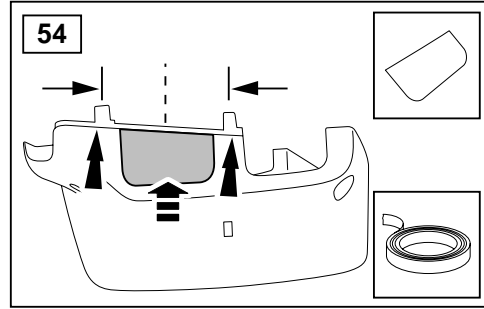

## ΟΔΗΓΙΑ ΤΟΠΟΘΕΤΗΣΗΣ

Μπροστινή Κονσόλα

取付用マニュアル  
テレフォン ブラケット

- (GB) Yellow
- (D) Gelb
- (F) Jaune
- (I) Giallo
- (E) Amarillo
- (P) Amarelo
- (NL) Geel
- (GR) Κίτρινο
- (H) イエロー

- (GB) Black
- (D) Schwarz
- (F) Noir
- (I) Negro
- (E) Nero
- (P) Preta
- (NL) Zwart
- (GR) Μαύο
- (H) ブラック