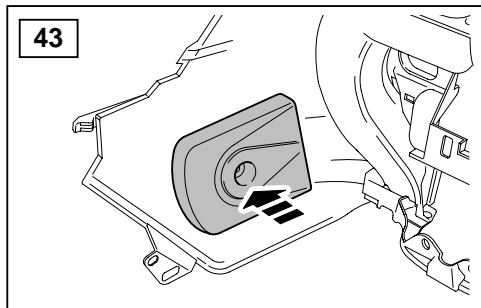

## ΟΔΗΓΙΑ ΤΟΠΟΘΕΤΗΣΗΣ

Μπροστινή Κονσόλα

取付用マニュアル  
テレフォン ブラケット

- (GB) Yellow
- (D) Gelb
- (F) Jaune
- (I) Giallo
- (E) Amarillo
- (P) Amarelo
- (NL) Geel
- (GR) Κίτρινο
- (H) イエロー

- (GB) Black
- (D) Schwarz
- (F) Noir
- (I) Negro
- (E) Nero
- (P) Preta
- (NL) Zwart
- (GR) Μαύο
- (H) ブラック