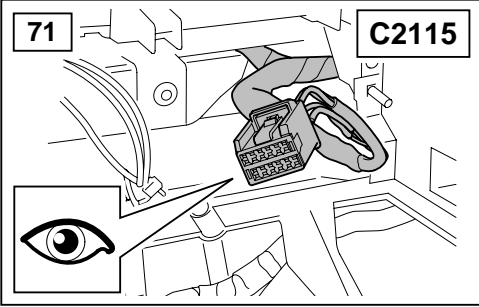

## ΟΔΗΓΙΑ ΤΟΠΟΘΕΤΗΣΗΣ

Μπροστινή Κονσόλα

取付用マニュアル  
テレフォン ブラケット

- (GB) Yellow
- (D) Gelb
- (F) Jaune
- (I) Giallo
- (E) Amarillo
- (P) Amarelo
- (NL) Geel
- (GR) Κίτρινο
- (H) イエロー

- (GB) Black
- (D) Schwarz
- (F) Noir
- (I) Negro
- (E) Nero
- (P) Preta
- (NL) Zwart
- (GR) Μαύο
- (H) ブラック