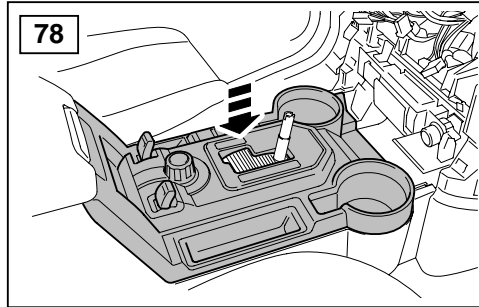

- (GB) Yellow
- (D) Gelb
- (F) Jaune
- (I) Giallo
- (E) Amarillo
- (P) Amarelo
- (NL) Geel
- (GR) Κίτρινο
- (H) イエロー

- (GB) Black
- (D) Schwarz
- (F) Noir
- (I) Negro
- (E) Nero
- (P) Preta
- (NL) Zwart
- (GR) Μαύο
- (H) ブラック

- (GB) Red
- (D) Rot
- (F) Rouge
- (I) Rosse
- (E) Rojo
- (P) Vermelho
- (NL) Rood
- (GR) Κόκκινο
- (H) レッド