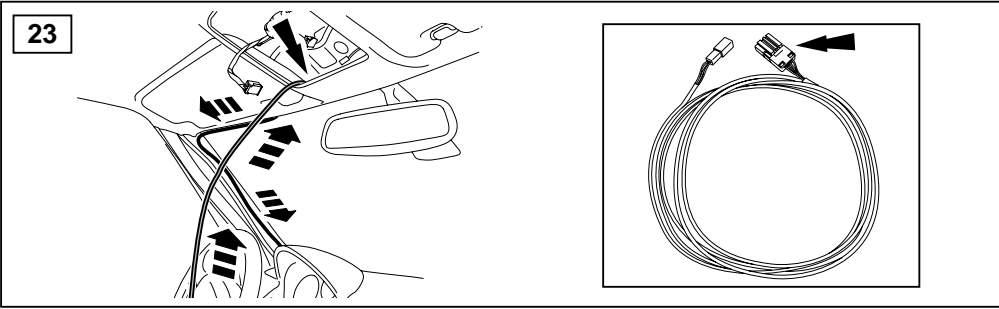

## MONTAGEHANDLEIDING

Telefoonset

## ΟΔΗΓΙΑ ΤΟΠΟΘΕΤΗΣΗΣ

Μπροστινή Κονσόλα

取付用マニュアル  
テレフォン ブラケット

- (GB) Yellow
- (D) Gelb
- (F) Jaune
- (I) Giallo
- (E) Amarillo
- (P) Amarelo
- (NL) Geel
- (GR) Κίτρινο
- (H) イエロー

- (GB) Black
- (D) Schwarz
- (F) Noir
- (I) Negro
- (E) Nero
- (P) Preta
- (NL) Zwart
- (GR) Μαύο
- (H) ブラック