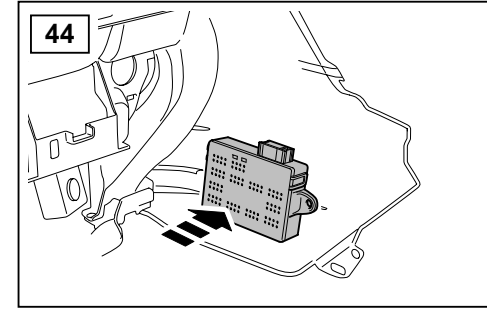

## ΟΔΗΓΙΑ ΤΟΠΟΘΕΤΗΣΗΣ

Μπροστινή Κονσόλα

取付用マニュアル  
テレフォン ブラケット

- (GB) Yellow
- (D) Gelb
- (F) Jaune
- (I) Giallo
- (E) Amarillo
- (P) Amarelo
- (NL) Geel
- (GR) Κίτρινο
- (H) イエロー

- (GB) Black
- (D) Schwarz
- (F) Noir
- (I) Negro
- (E) Nero
- (P) Preta
- (NL) Zwart
- (GR) Μαύο
- (H) ブラック