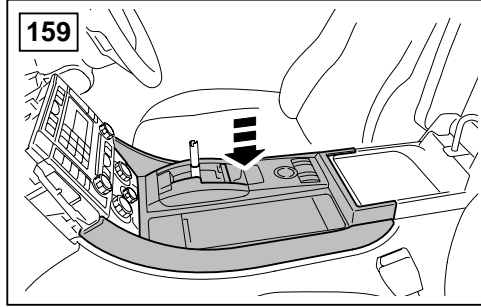

158

159

160

161

162

163

164

165