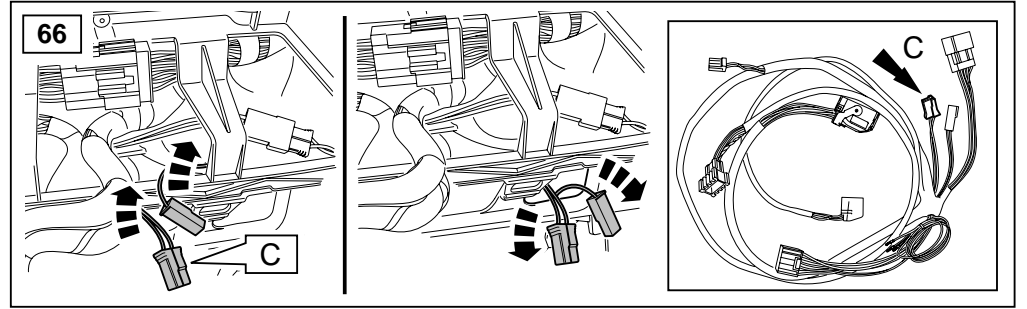

## ΟΔΗΓΙΑ ΤΟΠΟΘΕΤΗΣΗΣ

Μπροστινή Κονσόλα

取付用マニュアル  
テレフォン ブラケット

- (GB) Yellow
- (D) Gelb
- (F) Jaune
- (I) Giallo
- (E) Amarillo
- (P) Amarelo
- (NL) Geel
- (GR) Κίτρινο
- (H) イエロー

- (GB) Black
- (D) Schwarz
- (F) Noir
- (I) Negro
- (E) Nero
- (P) Preta
- (NL) Zwart
- (GR) Μαύο
- (H) ブラック