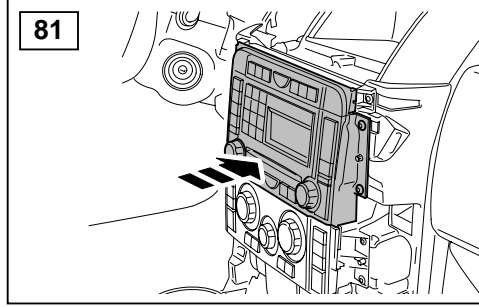

- (GB) Yellow
- (D) Gelb
- (F) Jaune
- (I) Giallo
- (E) Amarillo
- (P) Amarelo
- (NL) Geel
- (GR) Κίτρινο
- (H) イエロー

- (GB) Black
- (D) Schwarz
- (F) Noir
- (I) Negro
- (E) Nero
- (P) Preta
- (NL) Zwart
- (GR) Μαύο
- (H) ブラック

- (GB) Red
- (D) Rot
- (F) Rouge
- (I) Rosse
- (E) Rojo
- (P) Vermelho
- (NL) Rood
- (GR) Κόκκινο
- (H) レッド