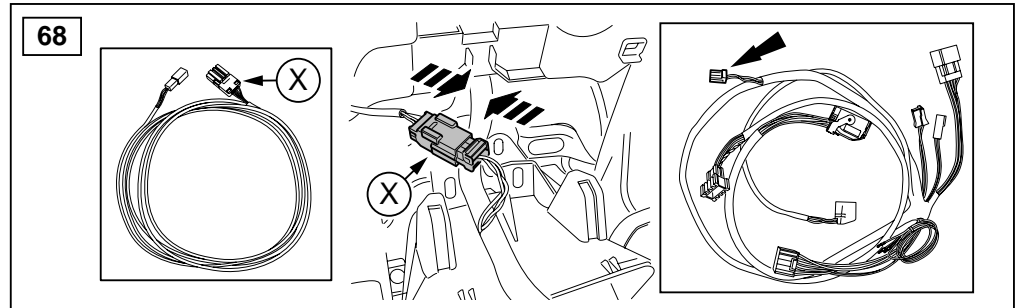

## ΟΔΗΓΙΑ ΤΟΠΟΘΕΤΗΣΗΣ

Μπροστινή Κονσόλα

取付用マニュアル  
テレフォン ブラケット

- (GB) Yellow
- (D) Gelb
- (F) Jaune
- (I) Giallo
- (E) Amarillo
- (P) Amarelo
- (NL) Geel
- (GR) Κίτρινο
- (H) イエロー

- (GB) Black
- (D) Schwarz
- (F) Noir
- (I) Negro
- (E) Nero
- (P) Preta
- (NL) Zwart
- (GR) Μαύο
- (H) ブラック