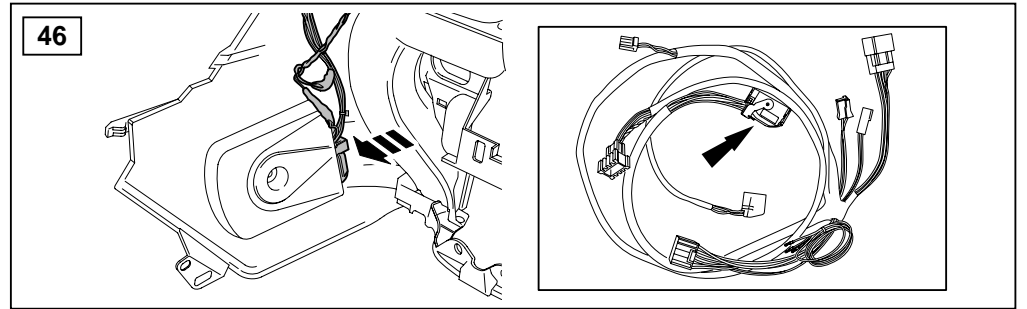

## ΟΔΗΓΙΑ ΤΟΠΟΘΕΤΗΣΗΣ

Μπροστινή Κονσόλα

取付用マニュアル  
テレフォン ブラケット

- (GB) Yellow
- (D) Gelb
- (F) Jaune
- (I) Giallo
- (E) Amarillo
- (P) Amarelo
- (NL) Geel
- (GR) Κίτρινο
- (H) イエロー

- (GB) Black
- (D) Schwarz
- (F) Noir
- (I) Negro
- (E) Nero
- (P) Preta
- (NL) Zwart
- (GR) Μαύο
- (H) ブラック