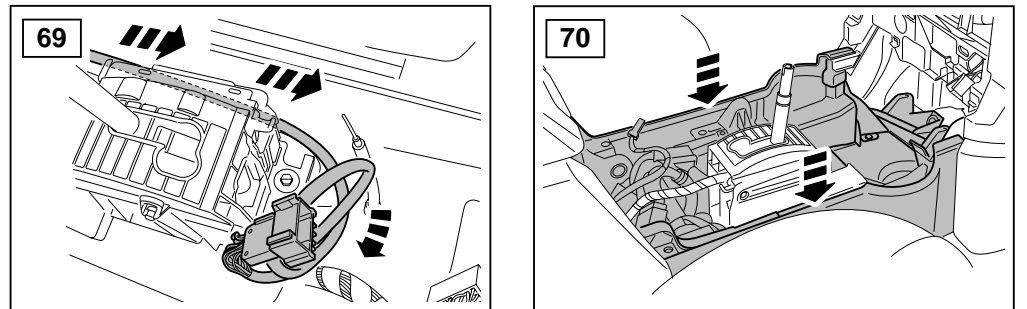

## ΟΔΗΓΙΑ ΤΟΠΟΘΕΤΗΣΗΣ

Μπροστινή Κονσόλα

取付用マニュアル  
テレフォン ブラケット

- (GB) Yellow
- (D) Gelb
- (F) Jaune
- (I) Giallo
- (E) Amarillo
- (P) Amarelo
- (NL) Geel
- (GR) Κίτρινο
- (H) イエロー

- (GB) Black
- (D) Schwarz
- (F) Noir
- (I) Negro
- (E) Nero
- (P) Preta
- (NL) Zwart
- (GR) Μαύο
- (H) ブラック