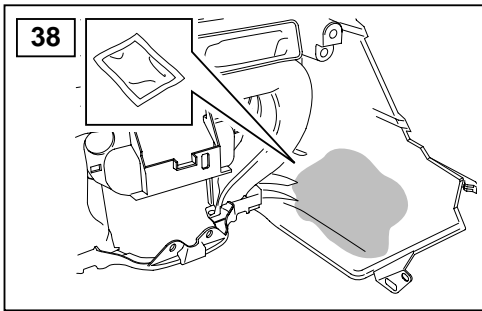

## ΟΔΗΓΙΑ ΤΟΠΟΘΕΤΗΣΗΣ

Μπροστινή Κονσόλα

取付用マニュアル  
テレフォン ブラケット

- (GB) Yellow
- (D) Gelb
- (F) Jaune
- (I) Giallo
- (E) Amarillo
- (P) Amarelo
- (NL) Geel
- (GR) Κίτρινο
- (H) イエロー

- (GB) Black
- (D) Schwarz
- (F) Noir
- (I) Negro
- (E) Nero
- (P) Preta
- (NL) Zwart
- (GR) Μαύο
- (H) ブラック