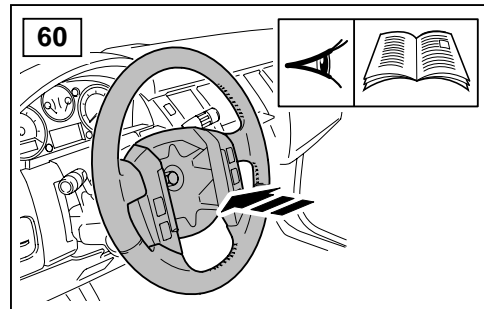

## ΟΔΗΓΙΑ ΤΟΠΟΘΕΤΗΣΗΣ

Μπροστινή Κονσόλα

取付用マニュアル  
テレフォン ブラケット

- (GB) Yellow
- (D) Gelb
- (F) Jaune
- (I) Giallo
- (E) Amarillo
- (P) Amarelo
- (NL) Geel
- (GR) Κίτρινο
- (H) イエロー

- (GB) Black
- (D) Schwarz
- (F) Noir
- (I) Negro
- (E) Nero
- (P) Preta
- (NL) Zwart
- (GR) Μαύο
- (H) ブラック