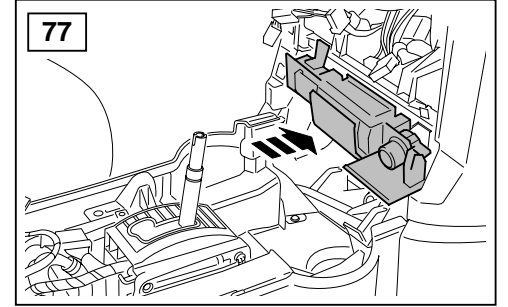

- (GB) Yellow
- (D) Gelb
- (F) Jaune
- (I) Giallo
- (E) Amarillo
- (P) Amarelo
- (NL) Geel
- (GR) Κίτρινο
- (H) イエロー

- (GB) Black
- (D) Schwarz
- (F) Noir
- (I) Negro
- (E) Nero
- (P) Preta
- (NL) Zwart
- (GR) Μαύο
- (H) ブラック

- (GB) Red
- (D) Rot
- (F) Rouge
- (I) Rosse
- (E) Rojo
- (P) Vermelho
- (NL) Rood
- (GR) Κόκκινο
- (H) レッド