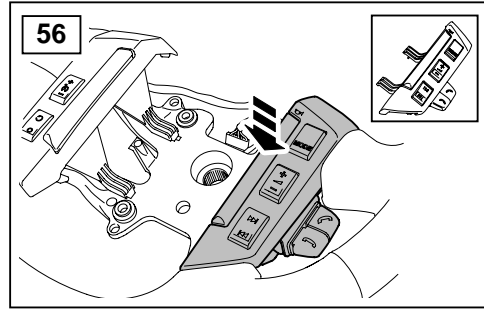

## ΟΔΗΓΙΑ ΤΟΠΟΘΕΤΗΣΗΣ

Μπροστινή Κονσόλα

取付用マニュアル  
テレフォン ブラケット

- (GB) Yellow
- (D) Gelb
- (F) Jaune
- (I) Giallo
- (E) Amarillo
- (P) Amarelo
- (NL) Geel
- (GR) Κίτρινο
- (H) イエロー

- (GB) Black
- (D) Schwarz
- (F) Noir
- (I) Negro
- (E) Nero
- (P) Preta
- (NL) Zwart
- (GR) Μαύο
- (H) ブラック