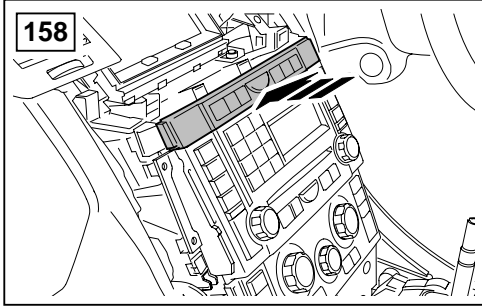

158

159

160

161

162

163

164

165