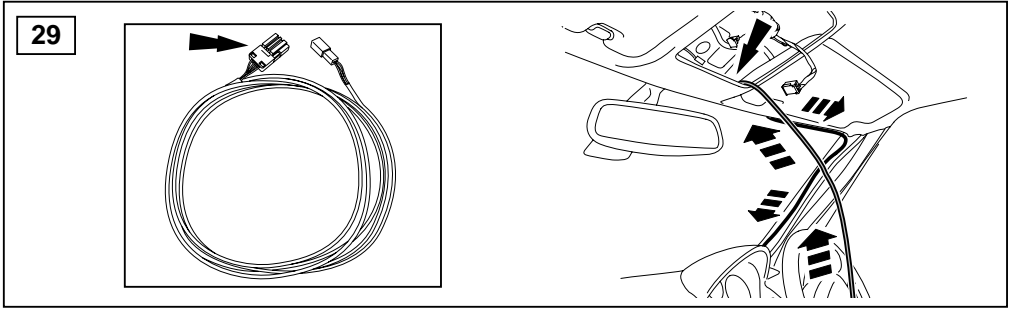

## ΟΔΗΓΙΑ ΤΟΠΟΘΕΤΗΣΗΣ

Μπροστινή Κονσόλα

取付用マニュアル  
テレフォン ブラケット

- (GB) Yellow
- (D) Gelb
- (F) Jaune
- (I) Giallo
- (E) Amarillo
- (P) Amarelo
- (NL) Geel
- (GR) Κίτρινο
- (H) イエロー

- (GB) Black
- (D) Schwarz
- (F) Noir
- (I) Negro
- (E) Nero
- (P) Preta
- (NL) Zwart
- (GR) Μαύο
- (H) ブラック