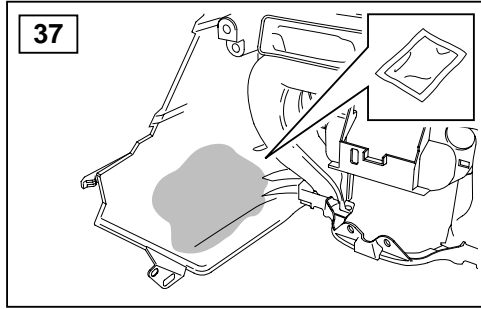

## ΟΔΗΓΙΑ ΤΟΠΟΘΕΤΗΣΗΣ

Μπροστινή Κονσόλα

取付用マニュアル  
テレフォン ブラケット

- (GB) Yellow
- (D) Gelb
- (F) Jaune
- (I) Giallo
- (E) Amarillo
- (P) Amarelo
- (NL) Geel
- (GR) Κίτρινο
- (H) イエロー

- (GB) Black
- (D) Schwarz
- (F) Noir
- (I) Negro
- (E) Nero
- (P) Preta
- (NL) Zwart
- (GR) Μαύο
- (H) ブラック