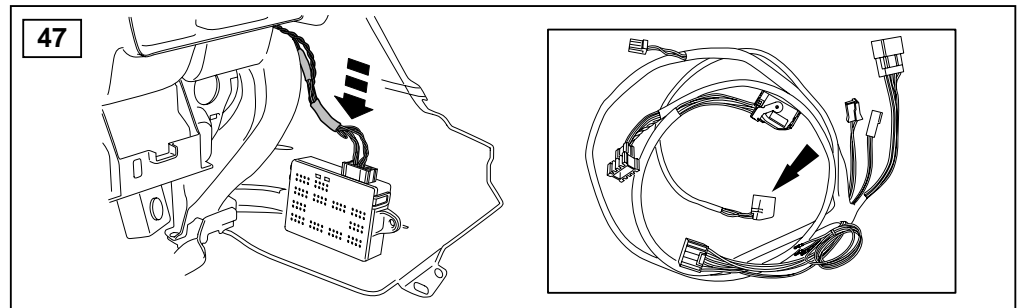

## ΟΔΗΓΙΑ ΤΟΠΟΘΕΤΗΣΗΣ

Μπροστινή Κονσόλα

取付用マニュアル  
テレフォン ブラケット

- (GB) Yellow
- (D) Gelb
- (F) Jaune
- (I) Giallo
- (E) Amarillo
- (P) Amarelo
- (NL) Geel
- (GR) Κίτρινο
- (H) イエロー

- (GB) Black
- (D) Schwarz
- (F) Noir
- (I) Negro
- (E) Nero
- (P) Preta
- (NL) Zwart
- (GR) Μαύο
- (H) ブラック