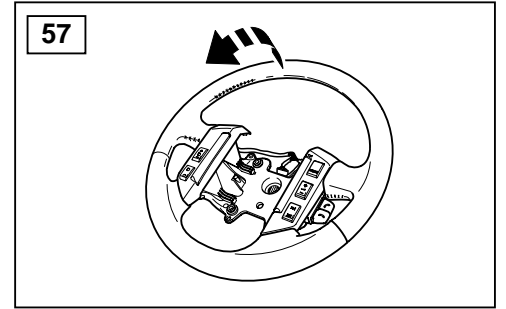

## ΟΔΗΓΙΑ ΤΟΠΟΘΕΤΗΣΗΣ

Μπροστινή Κονσόλα

取付用マニュアル  
テレフォン ブラケット

- (GB) Yellow
- (D) Gelb
- (F) Jaune
- (I) Giallo
- (E) Amarillo
- (P) Amarelo
- (NL) Geel
- (GR) Κίτρινο
- (H) イエロー

- (GB) Black
- (D) Schwarz
- (F) Noir
- (I) Negro
- (E) Nero
- (P) Preta
- (NL) Zwart
- (GR) Μαύο
- (H) ブラック