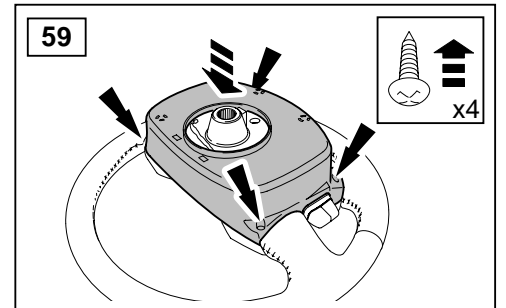

## ΟΔΗΓΙΑ ΤΟΠΟΘΕΤΗΣΗΣ

Μπροστινή Κονσόλα

取付用マニュアル  
テレフォン ブラケット

- (GB) Yellow
- (D) Gelb
- (F) Jaune
- (I) Giallo
- (E) Amarillo
- (P) Amarelo
- (NL) Geel
- (GR) Κίτρινο
- (H) イエロー

- (GB) Black
- (D) Schwarz
- (F) Noir
- (I) Negro
- (E) Nero
- (P) Preta
- (NL) Zwart
- (GR) Μαύο
- (H) ブラック