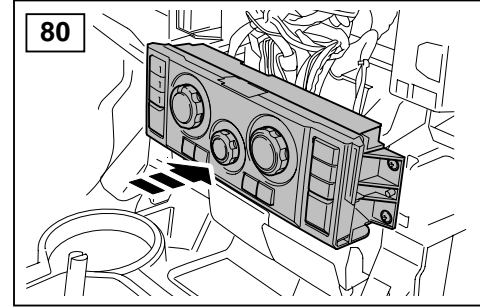

- (GB) Yellow
- (D) Gelb
- (F) Jaune
- (I) Giallo
- (E) Amarillo
- (P) Amarelo
- (NL) Geel
- (GR) Κίτρινο
- (H) イエロー

- (GB) Black
- (D) Schwarz
- (F) Noir
- (I) Negro
- (E) Nero
- (P) Preta
- (NL) Zwart
- (GR) Μαύο
- (H) ブラック

- (GB) Red
- (D) Rot
- (F) Rouge
- (I) Rosse
- (E) Rojo
- (P) Vermelho
- (NL) Rood
- (GR) Κόκκινο
- (H) レッド