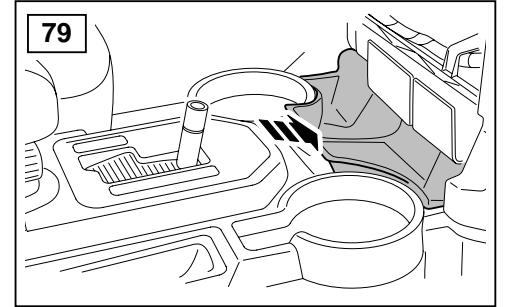

- (GB) Yellow
- (D) Gelb
- (F) Jaune
- (I) Giallo
- (E) Amarillo
- (P) Amarelo
- (NL) Geel
- (GR) Κίτρινο
- (H) イエロー

- (GB) Black
- (D) Schwarz
- (F) Noir
- (I) Negro
- (E) Nero
- (P) Preta
- (NL) Zwart
- (GR) Μαύο
- (H) ブラック

- (GB) Red
- (D) Rot
- (F) Rouge
- (I) Rosse
- (E) Rojo
- (P) Vermelho
- (NL) Rood
- (GR) Κόκκινο
- (H) レッド