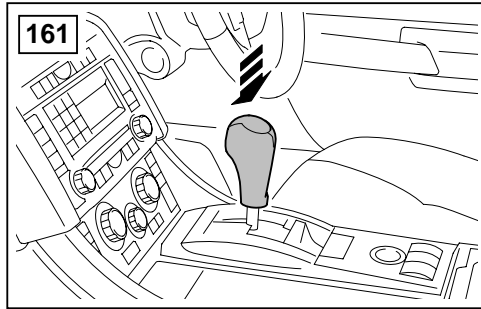

158

159

160

161

162

163

164

165