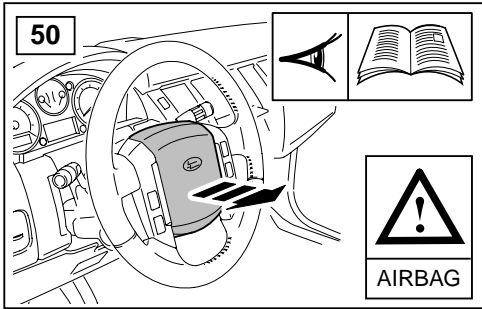

## ΟΔΗΓΙΑ ΤΟΠΟΘΕΤΗΣΗΣ

Μπροστινή Κονσόλα

取付用マニュアル  
テレフォン ブラケット

- (GB) Yellow
- (D) Gelb
- (F) Jaune
- (I) Giallo
- (E) Amarillo
- (P) Amarelo
- (NL) Geel
- (GR) Κίτρινο
- (H) イエロー

- (GB) Black
- (D) Schwarz
- (F) Noir
- (I) Negro
- (E) Nero
- (P) Preta
- (NL) Zwart
- (GR) Μαύο
- (H) ブラック