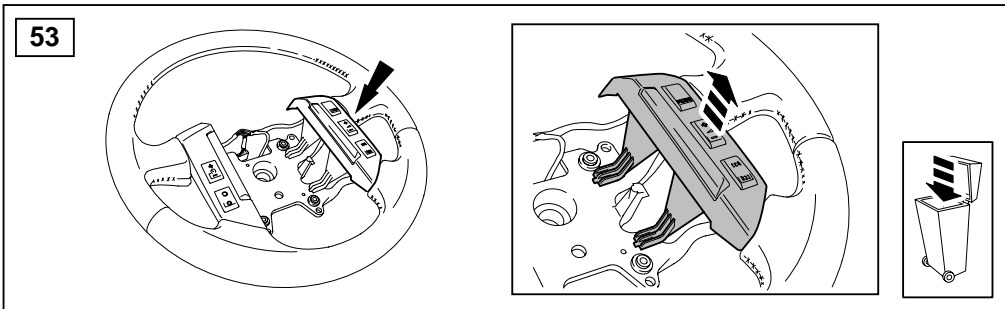

## ΟΔΗΓΙΑ ΤΟΠΟΘΕΤΗΣΗΣ

Μπροστινή Κονσόλα

取付用マニュアル  
テレフォン ブラケット

- (GB) Yellow
- (D) Gelb
- (F) Jaune
- (I) Giallo
- (E) Amarillo
- (P) Amarelo
- (NL) Geel
- (GR) Κίτρινο
- (H) イエロー

- (GB) Black
- (D) Schwarz
- (F) Noir
- (I) Negro
- (E) Nero
- (P) Preta
- (NL) Zwart
- (GR) Μαύο
- (H) ブラック