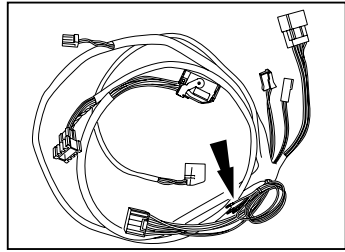

## ΟΔΗΓΙΑ ΤΟΠΟΘΕΤΗΣΗΣ

Μπροστινή Κονσόλα

取付用マニュアル  
テレフォン ブラケット

- (GB) Yellow
- (D) Gelb
- (F) Jaune
- (I) Giallo
- (E) Amarillo
- (P) Amarelo
- (NL) Geel
- (GR) Κίτρινο
- (H) イエロー

- (GB) Black
- (D) Schwarz
- (F) Noir
- (I) Negro
- (E) Nero
- (P) Preta
- (NL) Zwart
- (GR) Μαύο
- (H) ブラック