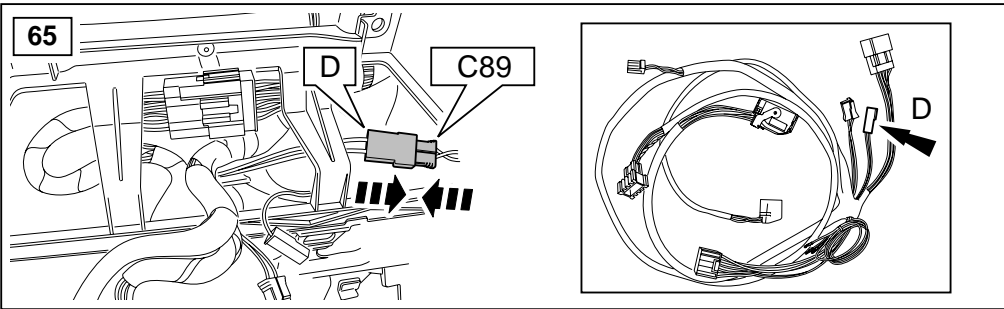

## ΟΔΗΓΙΑ ΤΟΠΟΘΕΤΗΣΗΣ

Μπροστινή Κονσόλα

取付用マニュアル  
テレフォン ブラケット

- (GB) Yellow
- (D) Gelb
- (F) Jaune
- (I) Giallo
- (E) Amarillo
- (P) Amarelo
- (NL) Geel
- (GR) Κίτρινο
- (H) イエロー

- (GB) Black
- (D) Schwarz
- (F) Noir
- (I) Negro
- (E) Nero
- (P) Preta
- (NL) Zwart
- (GR) Μαύο
- (H) ブラック