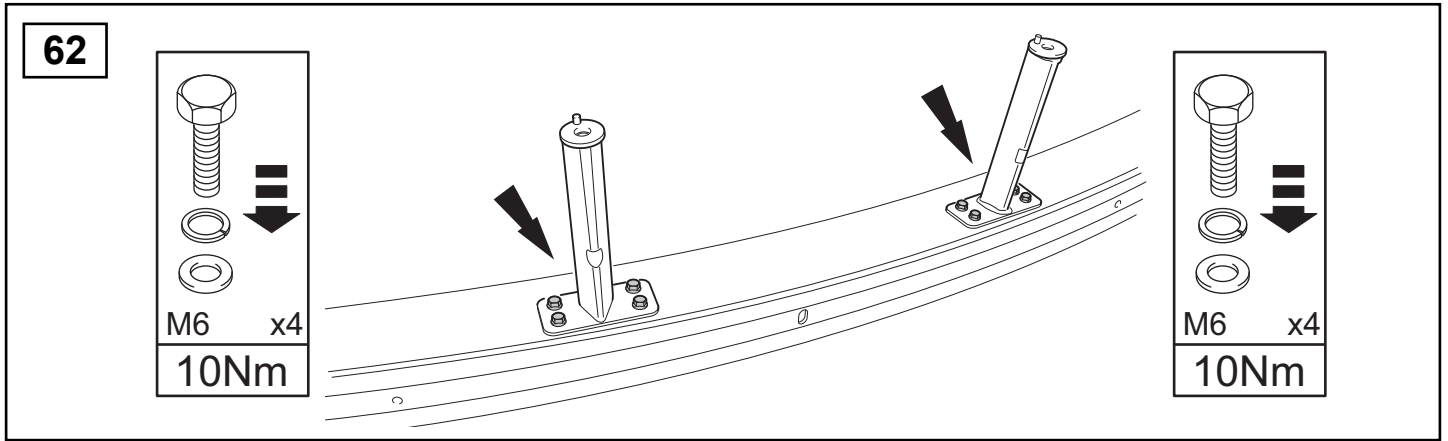

P É apresentado um veículo com volante à direita

NL Besturing aan de rechterzijde weergegeven.

GR Στην εικόνα φαίνεται δεξιότιμονο όχημα.

日 右ハンドル車仕様

SU Показан правый привод

国語 右座驾驶如图。

x8 3mm

x8 6.5mm