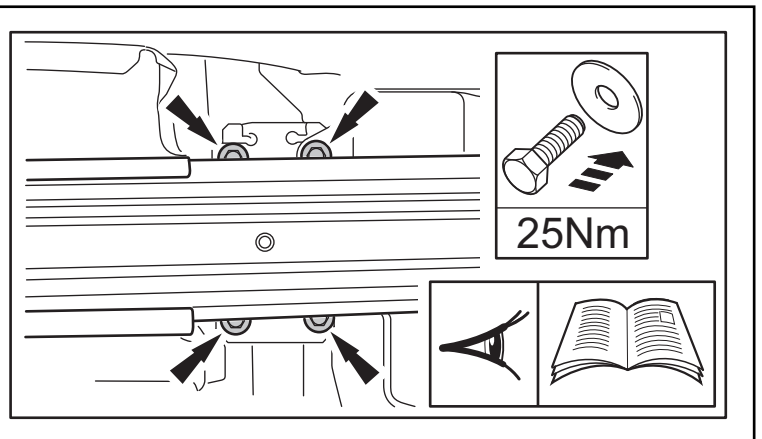

P É apresentado um veículo com volante à direita

NL Besturing aan de rechterzijde weergegeven.

GR Στην εικόνα φαίνεται δεξιότιμονο όχημα.

日 右ハンドル車仕様

SU Показан правый привод

国語 右座驾驶如图。

x8 3mm

x8 6.5mm