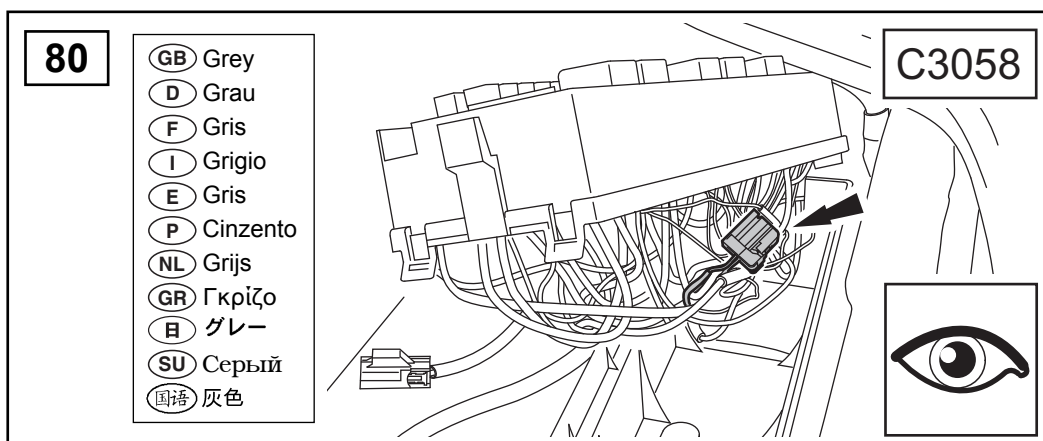

P É apresentado um veículo com volante à direita

NL Besturing aan de rechterzijde weergegeven.

GR Στην εικόνα φαίνεται δεξιότιμονο όχημα.

日 右ハンドル車仕様

SU Показан правый привод

国語 右座驾驶如图。

x8 3mm

x8 6.5mm